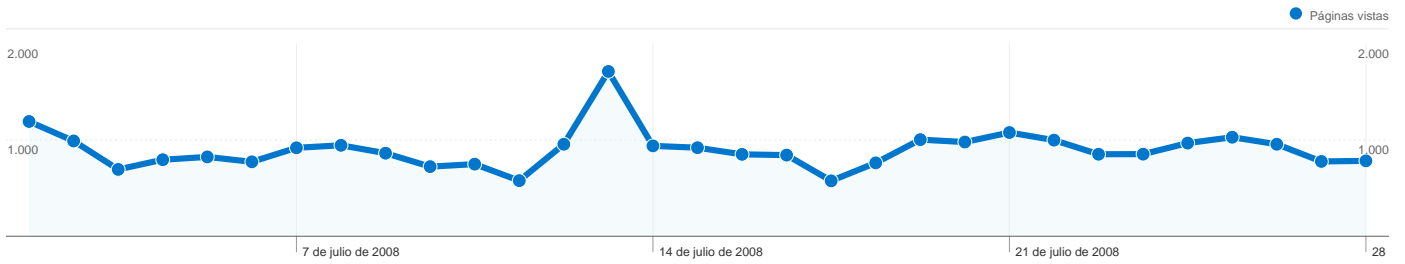

Uso del sitio

 16.194 Visitas	 71,02% Porcentaje de rebote
 27.945 Páginas vistas	 00:02:27 Promedio de tiempo en el sitio
 1,73 Páginas/visita	 47,20% Porcentaje de visitas nuevas

Visión general de usuarios

Palabras clave	Visitas	Porcentaje de visitas
mike oldfield	586	8,12%
mike oldfield blog	307	4,25%
mikeoldfieldblog	214	2,96%
phil beer	176	2,44%
anita hegerland	112	1,55%

Gráfico de visitas por ubicación

En comparación con: Sitio

Las 16.194 visitas provinieron de 67 países/territorios.

Uso del sitio

País/territorio	Visitas	Páginas/visita	Promedio de tiempo en el sitio	Porcentaje de visitas nuevas	Porcentaje de rebote
Visitas 16.194 Porcentaje del total del sitio: 100,00%	Páginas/visita 1,73 Promedio del sitio: 1,73 (0,00%)	Promedio de tiempo en el sitio 00:02:27 Promedio del sitio: 00:02:27 (0,00%)	Porcentaje de visitas nuevas 47,29% Promedio del sitio: 47,20% (0,18%)	Porcentaje de rebote 71,02% Promedio del sitio: 71,02% (0,00%)	
Spain	12.184	1,83	00:02:51	41,08%	68,00%
Argentina	565	1,42	00:01:07	87,43%	77,88%
Mexico	502	1,31	00:01:09	89,64%	84,66%
France	384	1,55	00:02:27	18,49%	77,08%
Germany	356	1,41	00:00:59	44,94%	76,40%
Chile	339	1,30	00:00:45	91,74%	83,78%
Italy	216	1,40	00:00:55	45,83%	81,48%
Peru	207	1,27	00:00:59	88,41%	82,13%
Colombia	173	1,16	00:00:33	96,53%	89,60%
United Kingdom	167	1,35	00:00:56	34,13%	80,84%

1 - 10 de 67

Visión general del contenido

En comparación con: Sitio

Las páginas de este sitio se han visitado un total de 27.945 veces.

27.945 Páginas vistas

22.597 Vistas únicas

71,02% Porcentaje de rebote