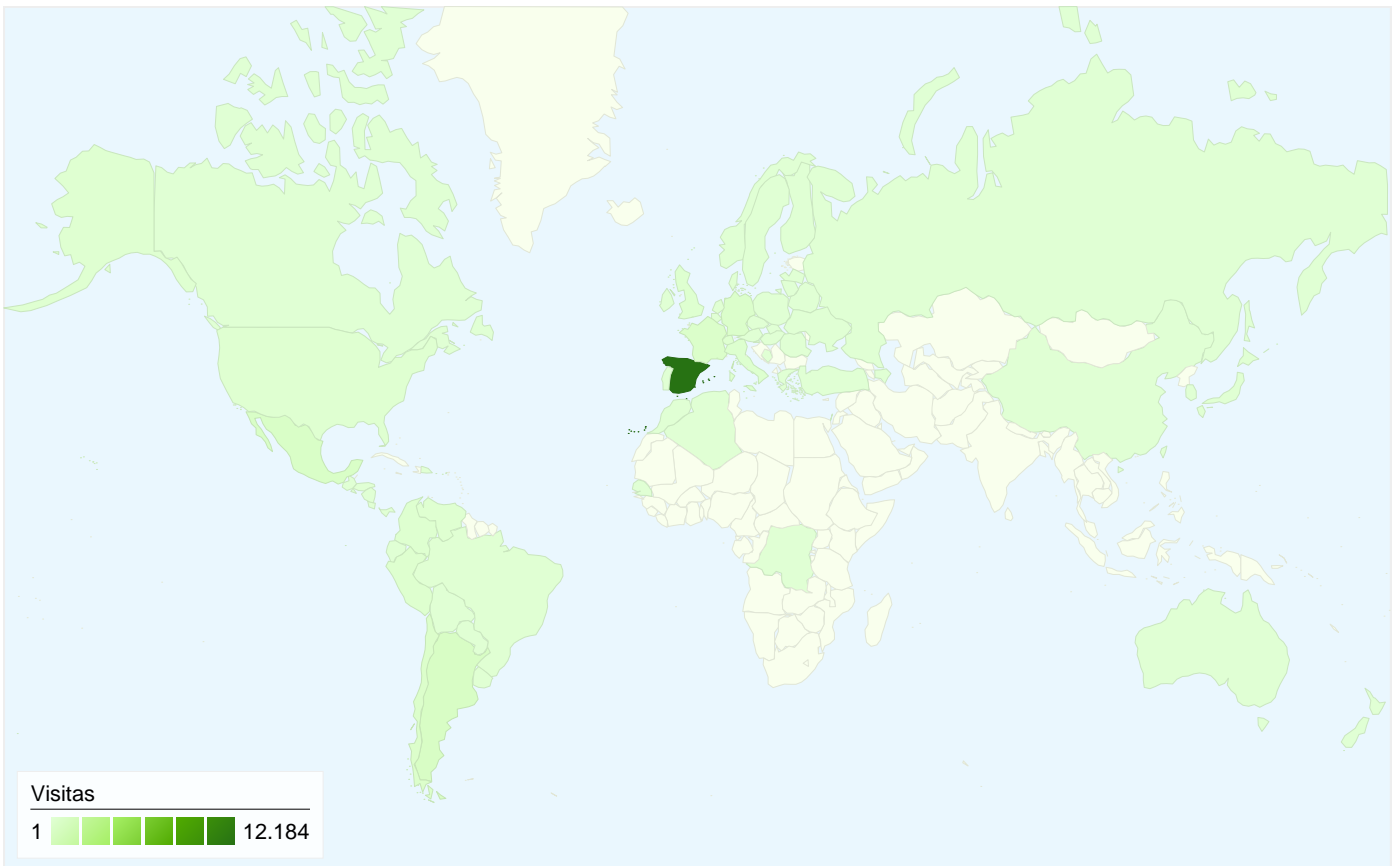

Visión general de usuarios

En comparación con: Sitio

8.290 usuarios han visitado este sitio.

16.194 Visitas

8.290 Usuarios únicos absolutos

27.945 Páginas vistas

1,73 Promedio de páginas vistas

00:02:27 Tiempo en el sitio

En comparación con: Sitio

Todas las fuentes de tráfico han enviado un total de 16.194 visitas.

-  **31,97%** Tráfico directo
-  **23,05%** Sitios web de referencia
-  **44,58%** Motores de búsqueda

Fuentes de tráfico principales

En comparación con: Sitio

Las 16.194 visitas provinieron de 67 países/territorios.

Uso del sitio

País/territorio	Visitas	Páginas/visita	Promedio de tiempo en el sitio	Porcentaje de visitas nuevas	Porcentaje de rebote
Visitas 16.194 Porcentaje del total del sitio: 100,00%	Páginas/visita 1,73 Promedio del sitio: 1,73 (0,00%)	Promedio de tiempo en el sitio 00:02:27 Promedio del sitio: 00:02:27 (0,00%)	Porcentaje de visitas nuevas 47,29% Promedio del sitio: 47,20% (0,18%)	Porcentaje de rebote 71,02% Promedio del sitio: 71,02% (0,00%)	
Spain	12.184	1,83	00:02:51	41,08%	68,00%
Argentina	565	1,42	00:01:07	87,43%	77,88%
Mexico	502	1,31	00:01:09	89,64%	84,66%
France	384	1,55	00:02:27	18,49%	77,08%
Germany	356	1,41	00:00:59	44,94%	76,40%
Chile	339	1,30	00:00:45	91,74%	83,78%
Italy	216	1,40	00:00:55	45,83%	81,48%
Peru	207	1,27	00:00:59	88,41%	82,13%
Colombia	173	1,16	00:00:33	96,53%	89,60%
United Kingdom	167	1,35	00:00:56	34,13%	80,84%