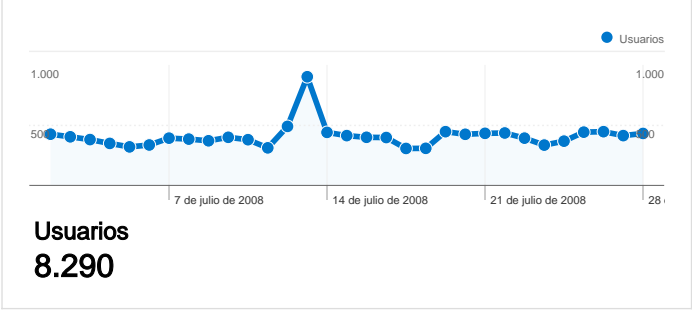

Uso del sitio

 16.194 Visitas	 71,02% Porcentaje de rebote
 27.945 Páginas vistas	 00:02:27 Promedio de tiempo en el sitio
 1,73 Páginas/visita	 47,20% Porcentaje de visitas nuevas

Visión general de usuarios

Gráfico de visitas por ubicación world

Visión general de las fuentes de tráfico

Visión general del contenido

Páginas	Páginas vistas	Porcentaje de páginas vistas
/	12.776	45,72%
/2008/07/11/¿original-o-	1.226	4,39%
/2008/07/01/las-secuelas-de-	512	1,83%
/2008/06/25/the-exegesis-	284	1,02%
/page/2/	266	0,95%

Visión general de usuarios

En comparación con: Sitio

8.290 usuarios han visitado este sitio.

16.194 Visitas

8.290 Usuarios únicos absolutos

27.945 Páginas vistas

1,73 Promedio de páginas vistas

00:02:27 Tiempo en el sitio

1 - 10 de 67

Visión general del contenido

En comparación con: Sitio

Las páginas de este sitio se han visitado un total de 27.945 veces.

27.945 Páginas vistas

22.597 Vistas únicas

71,02% Porcentaje de rebote