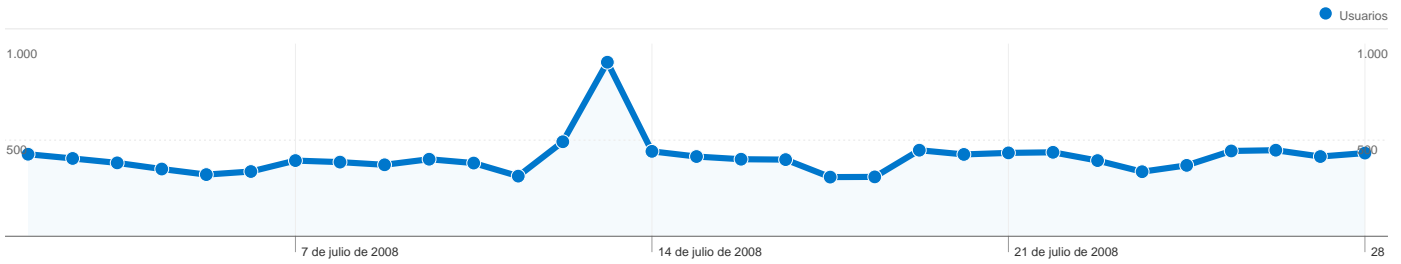

Uso del sitio

 16.194 Visitas	 71,02% Porcentaje de rebote
 27.945 Páginas vistas	 00:02:27 Promedio de tiempo en el sitio
 1,73 Páginas/visita	 47,20% Porcentaje de visitas nuevas

Visión general de usuarios

Gráfico de visitas por ubicación world

Visión general de las fuentes de tráfico

Visión general del contenido

Páginas	Páginas vistas	Porcentaje de páginas vistas
/	12.776	45,72%
/2008/07/11/¿original-o-	1.226	4,39%
/2008/07/01/las-secuelas-de-	512	1,83%
/2008/06/25/the-exegesis-	284	1,02%
/page/2/	266	0,95%

Visión general de usuarios

En comparación con: Sitio

8.290 usuarios han visitado este sitio.

16.194 Visitas

8.290 Usuarios únicos absolutos

27.945 Páginas vistas

1,73 Promedio de páginas vistas

00:02:27 Tiempo en el sitio

1 - 10 de 67

Visión general del contenido

En comparación con: Sitio

Las páginas de este sitio se han visitado un total de 27.945 veces.

27.945 Páginas vistas

22.597 Vistas únicas

71,02% Porcentaje de rebote