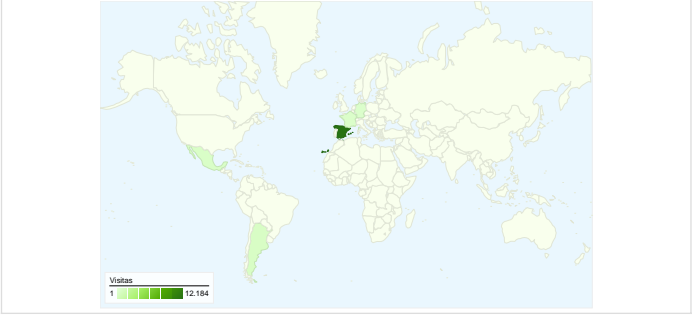

Uso del sitio

 16.194 Visitas	 71,02% Porcentaje de rebote
 27.945 Páginas vistas	 00:02:27 Promedio de tiempo en el sitio
 1,73 Páginas/visita	 47,20% Porcentaje de visitas nuevas

Visión general de usuarios

Gráfico de visitas por ubicación world

Visión general de las fuentes de tráfico

Visión general del contenido

Páginas	Páginas vistas	Porcentaje de páginas vistas
/	12.776	45,72%
/2008/07/11/¿original-o-	1.226	4,39%
/2008/07/01/las-secuelas-de-	512	1,83%
/2008/06/25/the-exegesis-	284	1,02%
/page/2/	266	0,95%

Visión general de usuarios

En comparación con: Sitio

8.290 usuarios han visitado este sitio.

16.194 Visitas

8.290 Usuarios únicos absolutos

27.945 Páginas vistas

1,73 Promedio de páginas vistas

00:02:27 Tiempo en el sitio

En comparación con: Sitio

Las 16.194 visitas provinieron de 67 países/territorios.

Uso del sitio

País/territorio	Visitas	Páginas/visita	Promedio de tiempo en el sitio	Porcentaje de visitas nuevas	Porcentaje de rebote
Visitas 16.194 Porcentaje del total del sitio: 100,00%	Páginas/visita 1,73 Promedio del sitio: 1,73 (0,00%)	Promedio de tiempo en el sitio 00:02:27 Promedio del sitio: 00:02:27 (0,00%)	Porcentaje de visitas nuevas 47,29% Promedio del sitio: 47,20% (0,18%)	Porcentaje de rebote 71,02% Promedio del sitio: 71,02% (0,00%)	
Spain	12.184	1,83	00:02:51	41,08%	68,00%
Argentina	565	1,42	00:01:07	87,43%	77,88%
Mexico	502	1,31	00:01:09	89,64%	84,66%
France	384	1,55	00:02:27	18,49%	77,08%
Germany	356	1,41	00:00:59	44,94%	76,40%
Chile	339	1,30	00:00:45	91,74%	83,78%
Italy	216	1,40	00:00:55	45,83%	81,48%
Peru	207	1,27	00:00:59	88,41%	82,13%
Colombia	173	1,16	00:00:33	96,53%	89,60%
United Kingdom	167	1,35	00:00:56	34,13%	80,84%