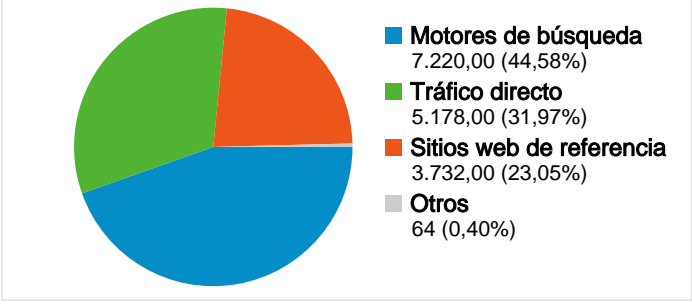

Uso del sitio

 16.194 Visitas	 71,02% Porcentaje de rebote
 27.945 Páginas vistas	 00:02:27 Promedio de tiempo en el sitio
 1,73 Páginas/visita	 47,20% Porcentaje de visitas nuevas

Visión general de usuarios

Gráfico de visitas por ubicación world

Visión general de las fuentes de tráfico

Visión general del contenido

Páginas	Páginas vistas	Porcentaje de páginas vistas
/	12.776	45,72%
/2008/07/11/¿original-o-	1.226	4,39%
/2008/07/01/las-secuelas-de-	512	1,83%
/2008/06/25/the-exegesis-	284	1,02%
/page/2/	266	0,95%

Visión general de usuarios

En comparación con: Sitio

8.290 usuarios han visitado este sitio.

16.194 Visitas

8.290 Usuarios únicos absolutos

27.945 Páginas vistas

1,73 Promedio de páginas vistas

00:02:27 Tiempo en el sitio

1 - 10 de 67

Visión general del contenido

En comparación con: Sitio

Las páginas de este sitio se han visitado un total de 27.945 veces.

27.945 Páginas vistas

22.597 Vistas únicas

71,02% Porcentaje de rebote