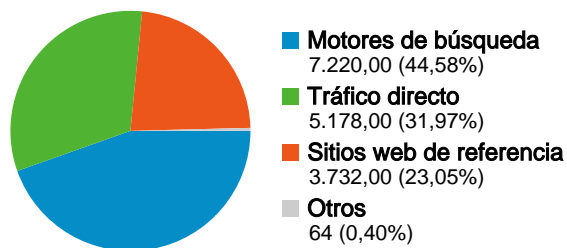

Velocidad de conexión	Visitas	Porcentaje de visitas
Unknown	6.333	39,11%
DSL	6.223	38,43%
Cable	2.957	18,26%
T1	445	2,75%
Dialup	183	1,13%

Visión general de las fuentes de tráfico

01/07/2008 - 31/07/2008

En comparación con: Sitio

Todas las fuentes de tráfico han enviado un total de 16.194 visitas.

-  **31,97%** Tráfico directo
-  **23,05%** Sitios web de referencia
-  **44,58%** Motores de búsqueda

Fuentes de tráfico principales