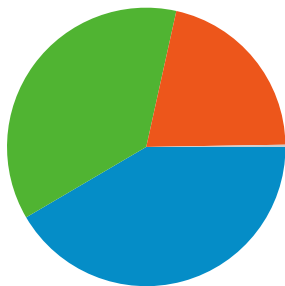

Uso del sitio

14.919 Visitas

73,37% Porcentaje de rebote

22.736 Páginas vistas

00:01:30 Promedio de tiempo en el sitio

1,52 Páginas/visita

41,63% Porcentaje de visitas nuevas

Visión general de usuarios

Usuarios  
6.843

Gráfico de visitas por ubicación world

Visión general de las fuentes de tráfico

- Motores de búsqueda  
6.200,00 (41,56%)
- Tráfico directo  
5.507,00 (36,91%)
- Sitios web de referencia  
3.174,00 (21,27%)
- Otros  
38 (0,25%)

Visión general del contenido

Páginas	Páginas vistas	Porcentaje de páginas vistas
/	11.831	52,04%
/2008/06/04/mike-oldfield-en-	935	4,11%
/2008/06/14/mayoria-de-edad-	551	2,42%
/2008/06/10/campanas-	386	1,70%
/2008/06/03/6-anos-de-tr3s-	345	1,52%

# Gráfico de visitas por ubicación

En comparación con: Sitio

Las 14.919 visitas provinieron de 57 países/territorios.