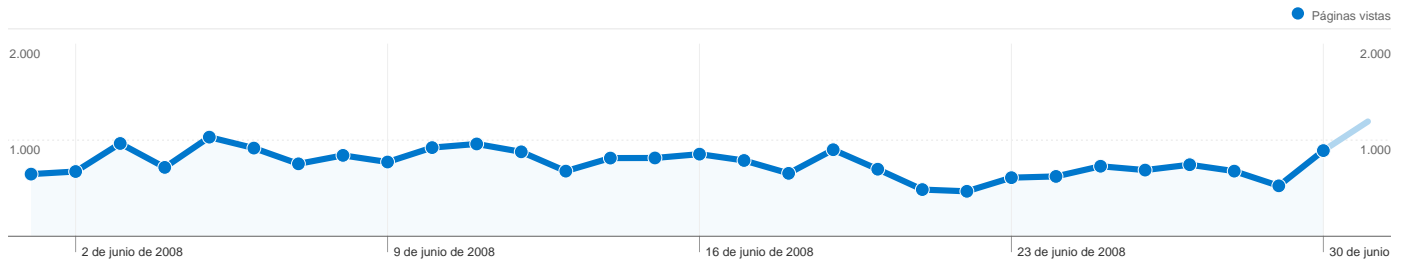

# Gráfico de visitas por ubicación

En comparación con: Sitio

Las 14.919 visitas provinieron de 57 países/territorios.

## Uso del sitio

País/territorio	Visitas	Páginas/visita	Promedio de tiempo en el sitio	Porcentaje de visitas nuevas	Porcentaje de rebote
Spain	11.550	1,57	00:01:39	36,36%	70,70%
Mexico	445	1,24	00:00:43	86,74%	85,62%
Argentina	390	1,54	00:01:29	86,15%	75,90%
France	375	1,53	00:02:15	20,53%	78,40%
Chile	285	1,21	00:00:30	88,07%	85,96%
Germany	279	1,22	00:00:29	41,94%	85,30%
United Kingdom	183	1,55	00:01:10	22,40%	76,50%
Italy	167	1,20	00:00:20	34,73%	87,43%
Switzerland	152	1,21	00:00:30	3,29%	86,84%
Peru	143	1,20	00:00:55	82,52%	85,31%

# Visión general del contenido

En comparación con: Sitio

Las páginas de este sitio se han visitado un total de 22.736 veces.

 **22.736** Páginas vistas

 **19.753** Vistas únicas

 **73,37%** Porcentaje de rebote