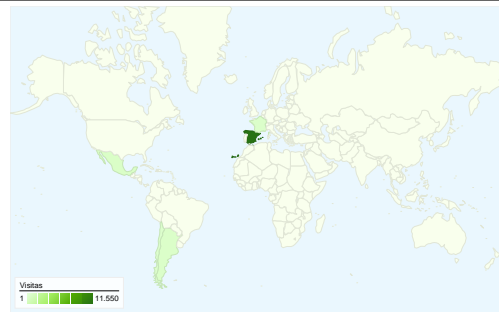

Uso del sitio

14.919 Visitas

73,37% Porcentaje de rebote

22.736 Páginas vistas

00:01:30 Promedio de tiempo en el sitio

1,52 Páginas/visita

41,63% Porcentaje de visitas nuevas

Visión general de usuarios

Usuarios  
6.843

Gráfico de visitas por ubicación world

Visión general de las fuentes de tráfico

- Motores de búsqueda  
6.200,00 (41,56%)
- Tráfico directo  
5.507,00 (36,91%)
- Sitios web de referencia  
3.174,00 (21,27%)
- Otros  
38 (0,25%)

# Visión general de las fuentes de tráfico

01/06/2008 - 30/06/2008

En comparación con: Sitio

Todas las fuentes de tráfico han enviado un total de 14.919 visitas.

36,91% Tráfico directo

21,27% Sitios web de referencia

# Gráfico de visitas por ubicación

En comparación con: Sitio

Las 14.919 visitas provinieron de 57 países/territorios.