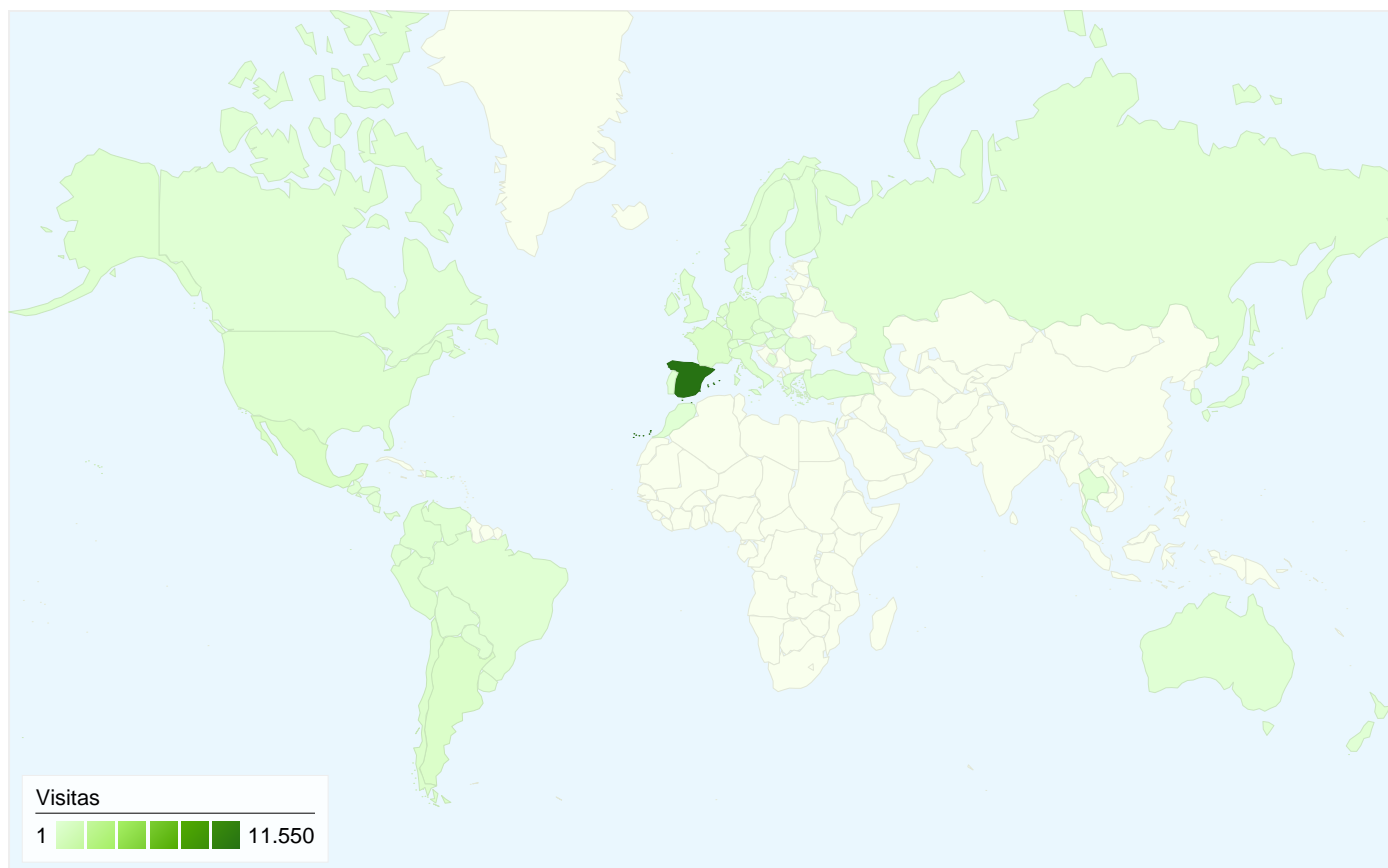

Usuarios  
6.843

Gráfico de visitas por ubicación world

Visión general de las fuentes de tráfico

- Motores de búsqueda  
6.200,00 (41,56%)
- Tráfico directo  
5.507,00 (36,91%)
- Sitios web de referencia  
3.174,00 (21,27%)
- Otros  
38 (0,25%)

# Visión general de las fuentes de tráfico

01/06/2008 - 30/06/2008

En comparación con: Sitio

Todas las fuentes de tráfico han enviado un total de 14.919 visitas.

36,91% Tráfico directo

21,27% Sitios web de referencia

41,56% Motores de búsqueda

# Gráfico de visitas por ubicación

En comparación con: Sitio

Las 14.919 visitas provinieron de 57 países/territorios.