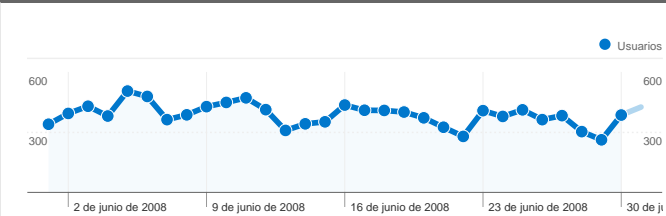

Uso del sitio

14.919 Visitas

73,37% Porcentaje de rebote

22.736 Páginas vistas

00:01:30 Promedio de tiempo en el sitio

1,52 Páginas/visita

41,63% Porcentaje de visitas nuevas

Visión general de usuarios

Usuarios  
6.843

Gráfico de visitas por ubicación world

Visión general de las fuentes de tráfico

- Motores de búsqueda  
6.200,00 (41,56%)
- Tráfico directo  
5.507,00 (36,91%)
- Sitios web de referencia  
3.174,00 (21,27%)
- Otros  
38 (0,25%)

**6.843 usuarios han visitado este sitio.**

**14.919** Visitas

**6.843** Usuarios únicos absolutos

**22.736** Páginas vistas

**1,52** Promedio de páginas vistas

**00:01:30** Tiempo en el sitio

**73,37%** Porcentaje de rebote

# Gráfico de visitas por ubicación

En comparación con: Sitio

Las 14.919 visitas provinieron de 57 países/territorios.