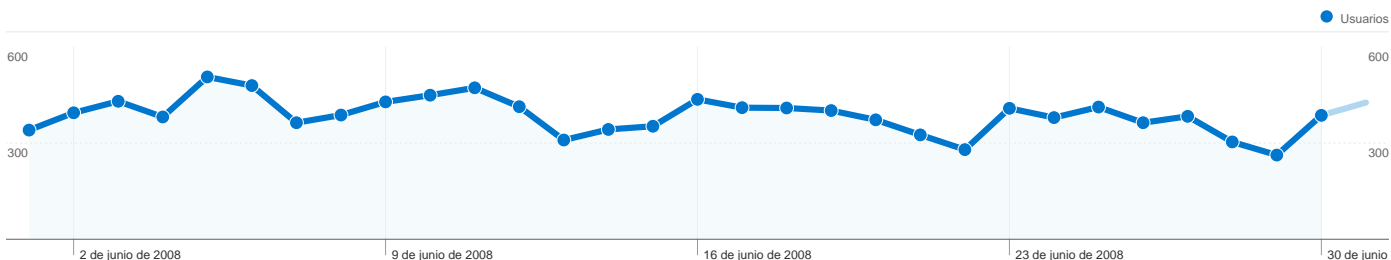

Uso del sitio

14.919 Visitas

73,37% Porcentaje de rebote

22.736 Páginas vistas

00:01:30 Promedio de tiempo en el sitio

1,52 Páginas/visita

41,63% Porcentaje de visitas nuevas

Visión general de usuarios

Usuarios  
6.843

Gráfico de visitas por ubicación world

Visión general de las fuentes de tráfico

- Motores de búsqueda  
6.200,00 (41,56%)
- Tráfico directo  
5.507,00 (36,91%)
- Sitios web de referencia  
3.174,00 (21,27%)
- Otros  
38 (0,25%)

**6.843 usuarios han visitado este sitio.**

**14.919** Visitas

**6.843** Usuarios únicos absolutos

**22.736** Páginas vistas

**1,52** Promedio de páginas vistas

**00:01:30** Tiempo en el sitio

**73,37%** Porcentaje de rebote

# Gráfico de visitas por ubicación

En comparación con: Sitio

Las 14.919 visitas provinieron de 57 países/territorios.