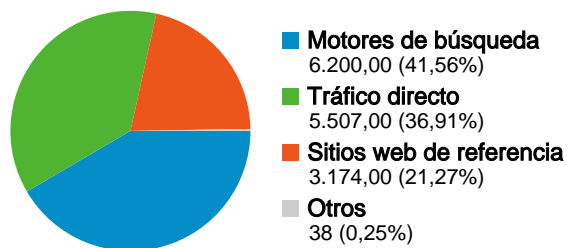

# Visión general de las fuentes de tráfico

01/06/2008 - 30/06/2008

En comparación con: Sitio

Todas las fuentes de tráfico han enviado un total de 14.919 visitas.

36,91% Tráfico directo

21,27% Sitios web de referencia

41,56% Motores de búsqueda