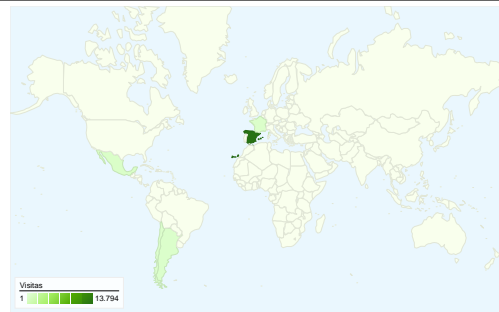

Uso del sitio

17.686 Visitas

71,39% Porcentaje de rebote

29.627 Páginas vistas

00:02:06 Promedio de tiempo en el sitio

1,68 Páginas/visita

39,10% Porcentaje de visitas nuevas

Visión general de usuarios

Usuarios
7.595

Gráfico de visitas por ubicación world

Visión general de las fuentes de tráfico

- Motores de búsqueda
6.943,00 (39,26%)
- Tráfico directo
6.596,00 (37,30%)
- Sitios web de referencia
4.098,00 (23,17%)
- Otros
49 (0,28%)

7.595 usuarios han visitado este sitio.

17.686 Visitas

7.595 Usuarios únicos absolutos

29.627 Páginas vistas

1,68 Promedio de páginas vistas

00:02:06 Tiempo en el sitio

71,39% Porcentaje de rebote

39,16% Nuevas visitas

En comparación con: Sitio

Las 17.686 visitas provinieron de 63 países/territorios.

Uso del sitio

País/territorio	Visitas	Páginas/visita	Promedio de tiempo en el sitio	Porcentaje de visitas nuevas	Porcentaje de rebote
Spain	13.794	1,74	00:02:19	34,17%	69,04%
Mexico	527	1,17	00:00:36	85,20%	87,86%
France	439	1,51	00:01:47	16,86%	80,41%
Argentina	398	1,55	00:01:21	89,20%	74,37%
Chile	341	1,52	00:01:27	73,61%	78,59%
Germany	327	1,43	00:00:46	39,14%	79,51%
United Kingdom	219	1,50	00:01:11	24,20%	73,52%
Italy	211	1,88	00:01:39	44,55%	74,88%
Switzerland	200	1,30	00:00:51	4,00%	78,50%
Colombia	152	1,09	00:00:17	93,42%	92,76%