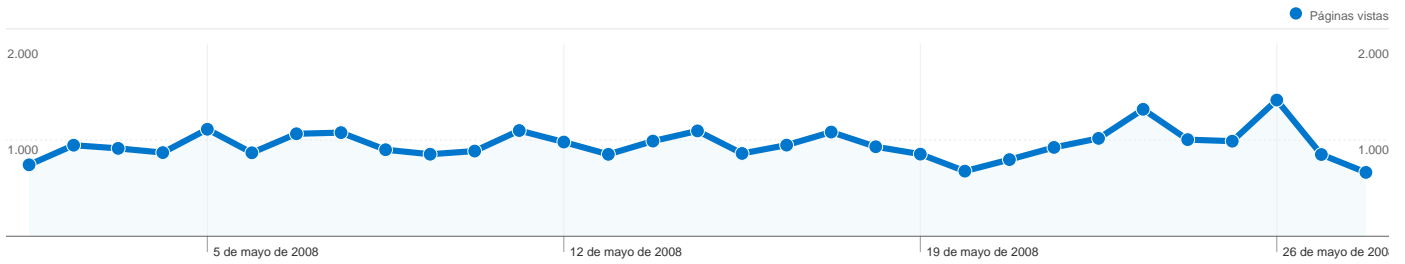

Palabras clave	Visitas	Porcentaje de visitas
mike oldfield	524	7,55%
mike oldfield blog	241	3,47%
mikeoldfieldblog	192	2,77%
pierre moerlen	116	1,67%
mikeoldfieldblog.com	108	1,56%

Gráfico de visitas por ubicación

En comparación con: Sitio

Las 17.686 visitas provinieron de 63 países/territorios.

Uso del sitio

País/territorio	Visitas	Páginas/visita	Promedio de tiempo en el sitio	Porcentaje de visitas nuevas	Porcentaje de rebote
Spain	13.794	1,74	00:02:19	34,17%	69,04%
Mexico	527	1,17	00:00:36	85,20%	87,86%
France	439	1,51	00:01:47	16,86%	80,41%
Argentina	398	1,55	00:01:21	89,20%	74,37%
Chile	341	1,52	00:01:27	73,61%	78,59%
Germany	327	1,43	00:00:46	39,14%	79,51%
United Kingdom	219	1,50	00:01:11	24,20%	73,52%
Italy	211	1,88	00:01:39	44,55%	74,88%
Switzerland	200	1,30	00:00:51	4,00%	78,50%
Colombia	152	1,09	00:00:17	93,42%	92,76%

1 - 10 de 63

Visión general del contenido

En comparación con: Sitio

Las páginas de este sitio se han visitado un total de 29.627 veces.

 **29.627** Páginas vistas

 **24.329** Vistas únicas

 **71,39%** Porcentaje de rebote