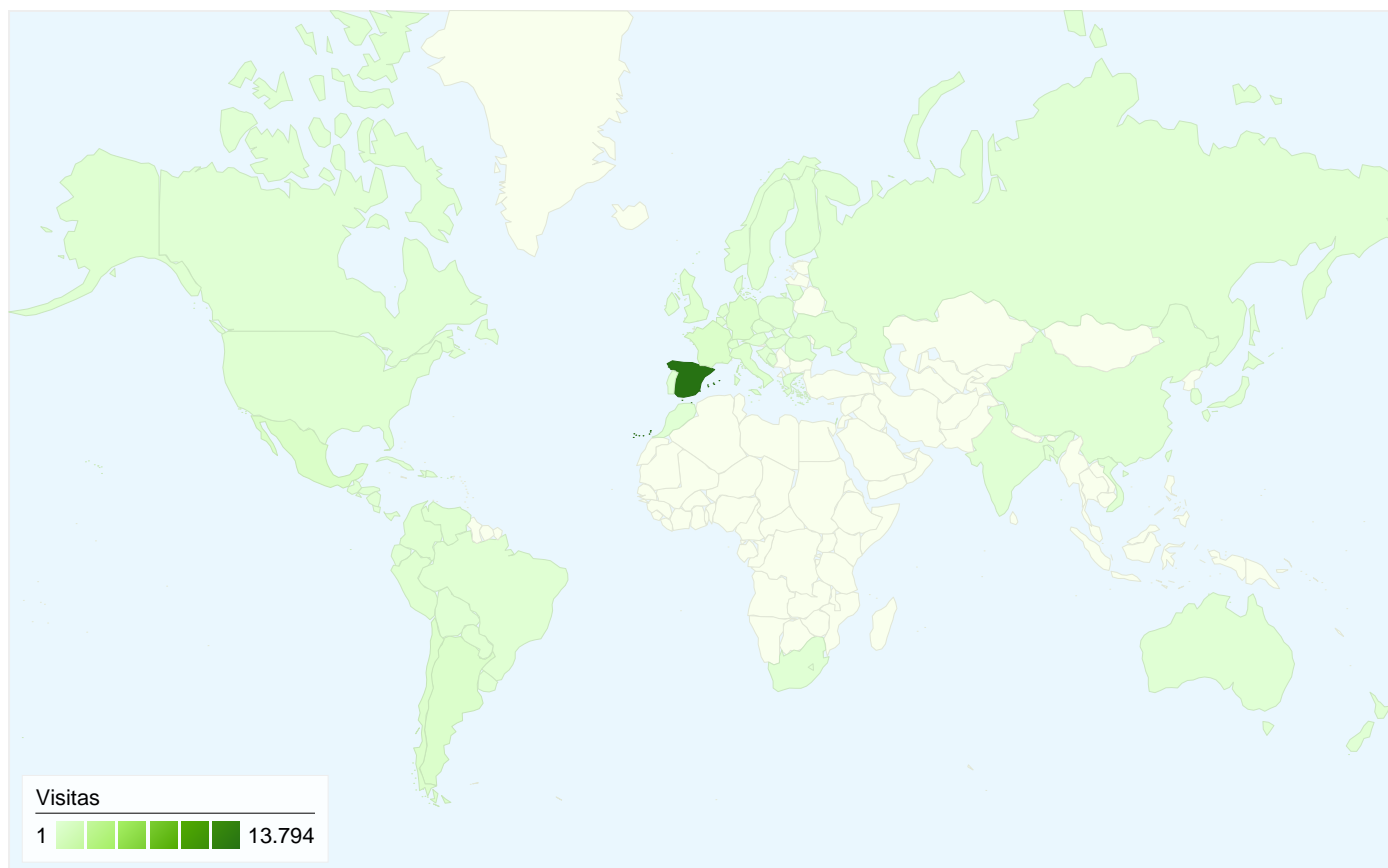

Usuarios
7.595

Gráfico de visitas por ubicación world

Visión general de las fuentes de tráfico

- Motores de búsqueda
6.943,00 (39,26%)
- Tráfico directo
6.596,00 (37,30%)
- Sitios web de referencia
4.098,00 (23,17%)
- Otros
49 (0,28%)

7.595 usuarios han visitado este sitio.

17.686 Visitas

7.595 Usuarios únicos absolutos

29.627 Páginas vistas

1,68 Promedio de páginas vistas

00:02:06 Tiempo en el sitio

71,39% Porcentaje de rebote

39,16% Nuevas visitas

Visión general de las fuentes de tráfico

01/05/2008 - 31/05/2008

En comparación con: Sitio

Todas las fuentes de tráfico han enviado un total de 17.686 visitas.

- 37,30%** Tráfico directo
- 23,17%** Sitios web de referencia
- 39,26%** Motores de búsqueda

En comparación con: Sitio

Las 17.686 visitas provinieron de 63 países/territorios.

Uso del sitio

País/territorio	Visitas	Páginas/visita	Promedio de tiempo en el sitio	Porcentaje de visitas nuevas	Porcentaje de rebote
Spain	13.794	1,74	00:02:19	34,17%	69,04%
Mexico	527	1,17	00:00:36	85,20%	87,86%
France	439	1,51	00:01:47	16,86%	80,41%
Argentina	398	1,55	00:01:21	89,20%	74,37%
Chile	341	1,52	00:01:27	73,61%	78,59%
Germany	327	1,43	00:00:46	39,14%	79,51%
United Kingdom	219	1,50	00:01:11	24,20%	73,52%
Italy	211	1,88	00:01:39	44,55%	74,88%
Switzerland	200	1,30	00:00:51	4,00%	78,50%
Colombia	152	1,09	00:00:17	93,42%	92,76%