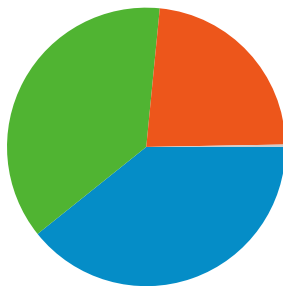

Uso del sitio

17.686 Visitas

71,39% Porcentaje de rebote

29.627 Páginas vistas

00:02:06 Promedio de tiempo en el sitio

1,68 Páginas/visita

39,10% Porcentaje de visitas nuevas

Visión general de usuarios

Usuarios
7.595

Gráfico de visitas por ubicación world

Visión general de las fuentes de tráfico

- Motores de búsqueda
6.943,00 (39,26%)
- Tráfico directo
6.596,00 (37,30%)
- Sitios web de referencia
4.098,00 (23,17%)
- Otros
49 (0,28%)

7.595 usuarios han visitado este sitio.

17.686 Visitas

7.595 Usuarios únicos absolutos

29.627 Páginas vistas

1,68 Promedio de páginas vistas

00:02:06 Tiempo en el sitio

71,39% Porcentaje de rebote

39,16% Nuevas visitas

1 - 10 de 63

Visión general del contenido

En comparación con: Sitio

Las páginas de este sitio se han visitado un total de 29.627 veces.

 **29.627** Páginas vistas

 **24.329** Vistas únicas

 **71,39%** Porcentaje de rebote