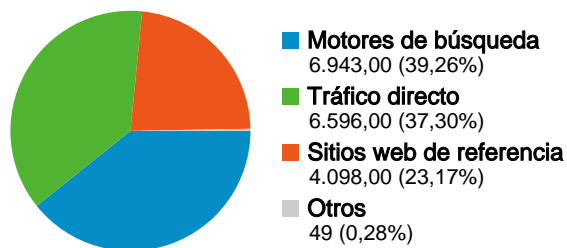

Visión general de las fuentes de tráfico

01/05/2008 - 31/05/2008

En comparación con: Sitio

Todas las fuentes de tráfico han enviado un total de 17.686 visitas.

- 37,30%** Tráfico directo
- 23,17%** Sitios web de referencia
- 39,26%** Motores de búsqueda