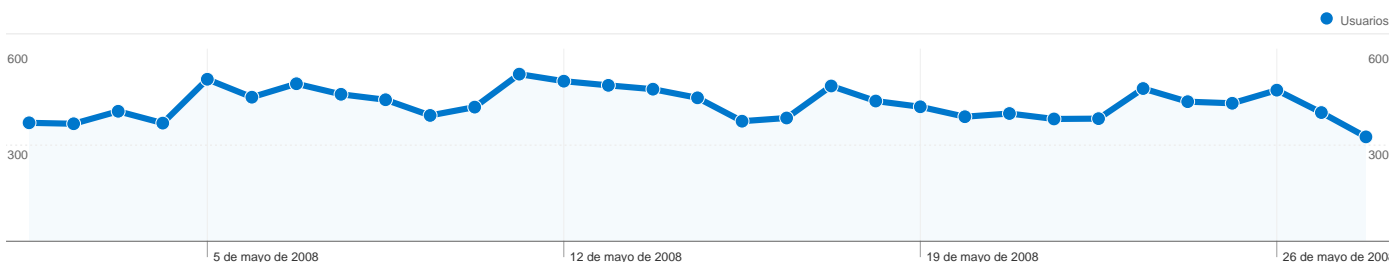

Uso del sitio

17.686 Visitas

71,39% Porcentaje de rebote

29.627 Páginas vistas

00:02:06 Promedio de tiempo en el sitio

1,68 Páginas/visita

39,10% Porcentaje de visitas nuevas

Visión general de usuarios

Usuarios
7.595

Gráfico de visitas por ubicación world

Visión general de las fuentes de tráfico

- Motores de búsqueda
6.943,00 (39,26%)
- Tráfico directo
6.596,00 (37,30%)
- Sitios web de referencia
4.098,00 (23,17%)
- Otros
49 (0,28%)

Visión general del contenido

Páginas	Páginas vistas	Porcentaje de páginas vistas
/	14.992	50,60%
/2008/05/06/changeling/	540	1,82%
/2008/05/02/especial-35-	509	1,72%
/2008/05/28/aviso-para-	292	0,99%
/2008/05/26/encuentro-en-fnac	290	0,98%

7.595 usuarios han visitado este sitio.

17.686 Visitas

7.595 Usuarios únicos absolutos

29.627 Páginas vistas

1,68 Promedio de páginas vistas

00:02:06 Tiempo en el sitio

71,39% Porcentaje de rebote

39,16% Nuevas visitas