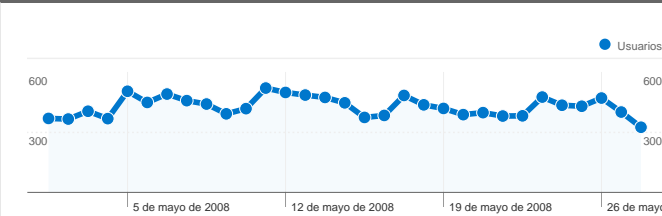

Uso del sitio

17.686 Visitas

71,39% Porcentaje de rebote

29.627 Páginas vistas

00:02:06 Promedio de tiempo en el sitio

1,68 Páginas/visita

39,10% Porcentaje de visitas nuevas

Visión general de usuarios

Usuarios
7.595

Gráfico de visitas por ubicación world

Visión general de las fuentes de tráfico

- Motores de búsqueda
6.943,00 (39,26%)
- Tráfico directo
6.596,00 (37,30%)
- Sitios web de referencia
4.098,00 (23,17%)
- Otros
49 (0,28%)

7.595 usuarios han visitado este sitio.

17.686 Visitas

7.595 Usuarios únicos absolutos

29.627 Páginas vistas

1,68 Promedio de páginas vistas

00:02:06 Tiempo en el sitio

71,39% Porcentaje de rebote

39,16% Nuevas visitas

1 - 10 de 63

Visión general del contenido

En comparación con: Sitio

Las páginas de este sitio se han visitado un total de 29.627 veces.

 **29.627** Páginas vistas

 **24.329** Vistas únicas

 **71,39%** Porcentaje de rebote