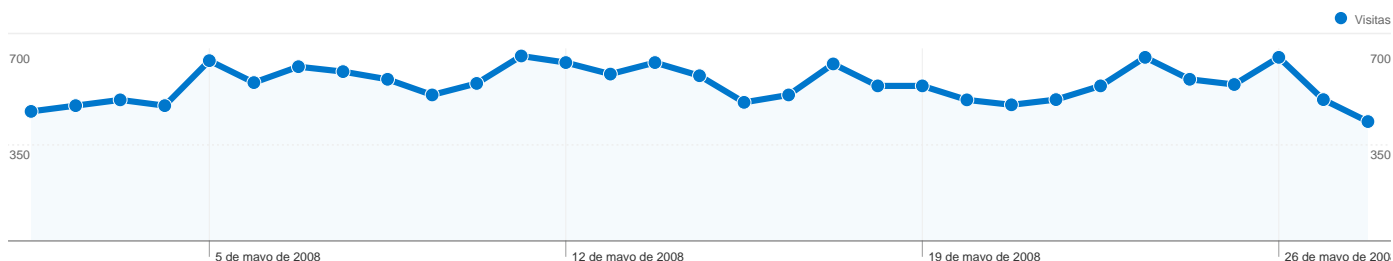

Uso del sitio

17.686 Visitas

71,39% Porcentaje de rebote

29.627 Páginas vistas

00:02:06 Promedio de tiempo en el sitio

1,68 Páginas/visita

39,10% Porcentaje de visitas nuevas

Visión general de usuarios

Usuarios
7.595

Gráfico de visitas por ubicación world

Visión general de las fuentes de tráfico

- Motores de búsqueda
6.943,00 (39,26%)
- Tráfico directo
6.596,00 (37,30%)
- Sitios web de referencia
4.098,00 (23,17%)
- Otros
49 (0,28%)

7.595 usuarios han visitado este sitio.

17.686 Visitas

7.595 Usuarios únicos absolutos

29.627 Páginas vistas

1,68 Promedio de páginas vistas

00:02:06 Tiempo en el sitio

71,39% Porcentaje de rebote

39,16% Nuevas visitas

Visión general de las fuentes de tráfico

01/05/2008 - 31/05/2008

En comparación con: Sitio

Todas las fuentes de tráfico han enviado un total de 17.686 visitas.

- 37,30%** Tráfico directo
- 23,17%** Sitios web de referencia
- 39,26%** Motores de búsqueda