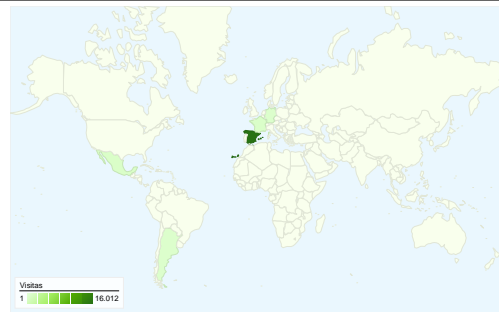

Uso del sitio

20.406 Visitas

73,16% Porcentaje de rebote

32.728 Páginas vistas

00:01:46 Promedio de tiempo en el sitio

1,60 Páginas/visita

40,34% Porcentaje de visitas nuevas

Visión general de usuarios

Usuarios
9.111

Gráfico de visitas por ubicación world

Visión general de las fuentes de tráfico

- Motores de búsqueda
8.612,00 (42,20%)
- Tráfico directo
6.141,00 (30,09%)
- Sitios web de referencia
5.574,00 (27,32%)
- Otros
79 (0,39%)

Visión general de las fuentes de tráfico

01/04/2008 - 30/04/2008

En comparación con: Sitio

Todas las fuentes de tráfico han enviado un total de 20.406 visitas.

30,09% Tráfico directo

27,32% Sitios web de referencia

En comparación con: Sitio

Las 20.406 visitas provinieron de 59 países/territorios.

Uso del sitio

País/territorio	Visitas	Páginas/visita	Promedio de tiempo en el sitio	Porcentaje de visitas nuevas	Porcentaje de rebote
Spain	16.012	1,64	00:01:53	35,67%	71,57%
Mexico	581	1,25	00:00:46	85,37%	85,37%
France	551	1,59	00:02:05	20,15%	78,04%
Germany	410	1,56	00:01:03	44,63%	79,02%
Argentina	385	1,42	00:01:25	89,61%	77,92%
United Kingdom	337	1,53	00:01:30	29,38%	68,25%
Chile	293	1,44	00:01:34	87,71%	84,64%
Italy	256	1,50	00:01:03	47,66%	78,52%
Switzerland	177	1,12	00:00:21	7,91%	92,09%
United States	177	1,44	00:00:41	58,19%	80,23%