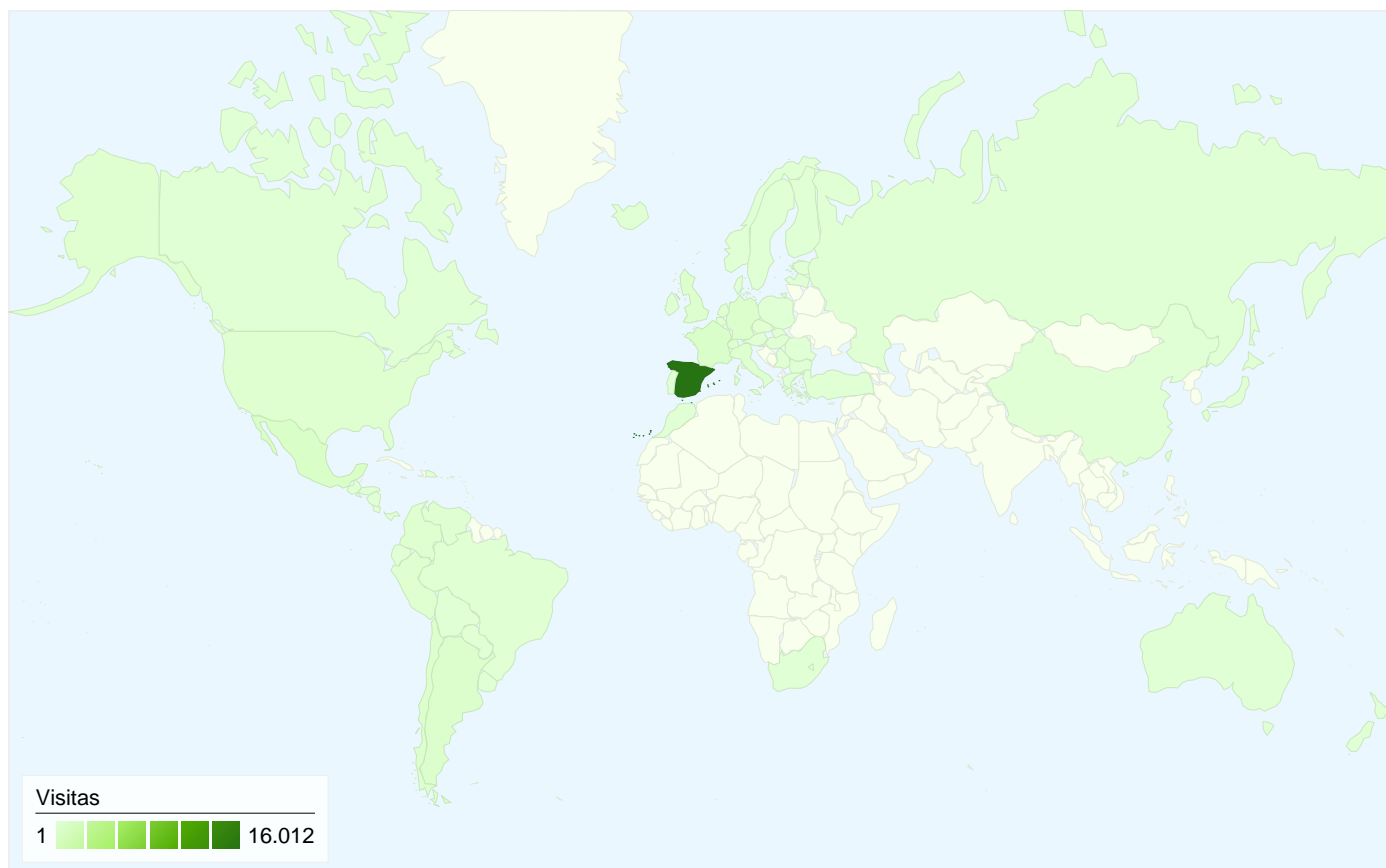

Usuarios
9.111

Gráfico de visitas por ubicación world

Visión general de las fuentes de tráfico

- Motores de búsqueda
8.612,00 (42,20%)
- Tráfico directo
6.141,00 (30,09%)
- Sitios web de referencia
5.574,00 (27,32%)
- Otros
79 (0,39%)

Visión general de las fuentes de tráfico

01/04/2008 - 30/04/2008

En comparación con: Sitio

Todas las fuentes de tráfico han enviado un total de 20.406 visitas.

30,09% Tráfico directo

27,32% Sitios web de referencia

42,20% Motores de búsqueda

- Motores de búsqueda
8.612,00 (42,20%)
- Tráfico directo
6.141,00 (30,09%)
- Sitios web de referencia
5.574,00 (27,32%)
- Otros
79 (0,39%)

Fuentes de tráfico principales

Fuentes	Visitas	Porcentaje de visitas
google (organic)	8.266	40,51%
(direct) ((none))	6.141	30,09%
lacoctelera.com (referral)	1.475	7,23%
p200server.us.es (referral)	1.359	6,66%
tubular.net (referral)	387	1,90%

En comparación con: Sitio

Las 20.406 visitas provinieron de 59 países/territorios.

Uso del sitio

País/territorio	Visitas	Páginas/visita	Promedio de tiempo en el sitio	Porcentaje de visitas nuevas	Porcentaje de rebote
Spain	16.012	1,64	00:01:53	35,67%	71,57%
Mexico	581	1,25	00:00:46	85,37%	85,37%
France	551	1,59	00:02:05	20,15%	78,04%
Germany	410	1,56	00:01:03	44,63%	79,02%
Argentina	385	1,42	00:01:25	89,61%	77,92%
United Kingdom	337	1,53	00:01:30	29,38%	68,25%
Chile	293	1,44	00:01:34	87,71%	84,64%
Italy	256	1,50	00:01:03	47,66%	78,52%
Switzerland	177	1,12	00:00:21	7,91%	92,09%
United States	177	1,44	00:00:41	58,19%	80,23%