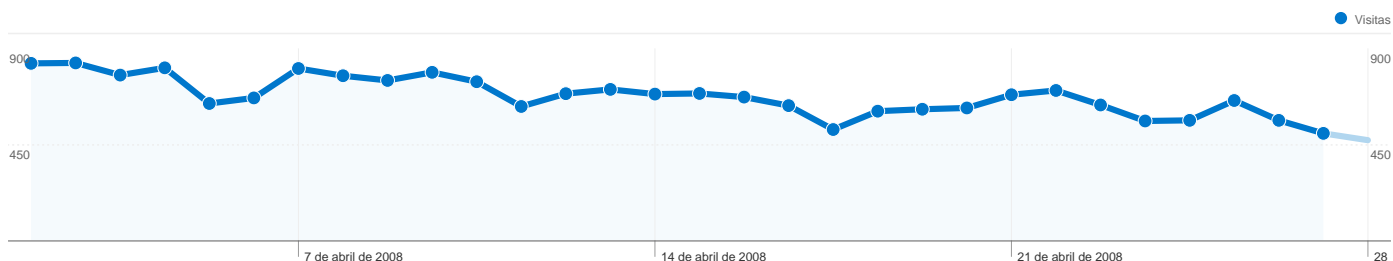

Uso del sitio

20.406 Visitas

73,16% Porcentaje de rebote

32.728 Páginas vistas

00:01:46 Promedio de tiempo en el sitio

1,60 Páginas/visita

40,34% Porcentaje de visitas nuevas

Visión general de usuarios

Visión general de usuarios

En comparación con: Sitio

9.111 usuarios han visitado este sitio.

-  **20.406** Visitas
-  **9.111** Usuarios únicos absolutos
-  **32.728** Páginas vistas
-  **1,60** Promedio de páginas vistas
-  **00:01:46** Tiempo en el sitio
-  **73,16%** Porcentaje de rebote
-  **40,37%** Nuevas visitas

Visión general de las fuentes de tráfico

01/04/2008 - 30/04/2008

En comparación con: Sitio

Todas las fuentes de tráfico han enviado un total de 20.406 visitas.

30,09% Tráfico directo

27,32% Sitios web de referencia