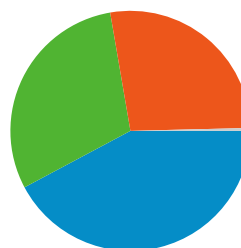

- Motores de búsqueda
  8.612,00 (42,20%)
- Tráfico directo
  6.141,00 (30,09%)
- Sitios web de referencia
  5.574,00 (27,32%)
- Otros
  79 (0,39%)

Fuentes de tráfico principales

Fuentes	Visitas	Porcentaje de visitas
google (organic)	8.266	40,51%
(direct) ((none))	6.141	30,09%
lacoctelera.com (referral)	1.475	7,23%
p200server.us.es (referral)	1.359	6,66%
tubular.net (referral)	387	1,90%

Palabras clave	Visitas	Porcentaje de visitas
mike oldfield	574	6,67%
mike oldfield blog	522	6,06%
mikeoldfieldblog	262	3,04%
night of the proms	194	2,25%
pierre moerlen	158	1,83%