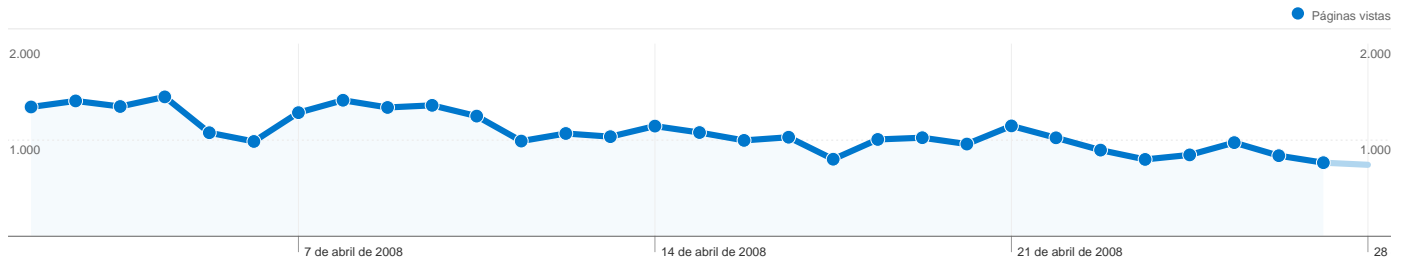

Uso del sitio

20.406 Visitas

73,16% Porcentaje de rebote

32.728 Páginas vistas

00:01:46 Promedio de tiempo en el sitio

1,60 Páginas/visita

40,34% Porcentaje de visitas nuevas

Visión general de usuarios

Palabras clave	Visitas	Porcentaje de visitas
mike oldfield	574	6,67%
mike oldfield blog	522	6,06%
mikeoldfieldblog	262	3,04%
night of the proms	194	2,25%
pierre moerlen	158	1,83%

Gráfico de visitas por ubicación

En comparación con: Sitio

Las 20.406 visitas provinieron de 59 países/territorios.

Uso del sitio

País/territorio	Visitas	Páginas/visita	Promedio de tiempo en el sitio	Porcentaje de visitas nuevas	Porcentaje de rebote
Spain	16.012	1,64	00:01:53	35,67%	71,57%
Mexico	581	1,25	00:00:46	85,37%	85,37%
France	551	1,59	00:02:05	20,15%	78,04%
Germany	410	1,56	00:01:03	44,63%	79,02%
Argentina	385	1,42	00:01:25	89,61%	77,92%
United Kingdom	337	1,53	00:01:30	29,38%	68,25%
Chile	293	1,44	00:01:34	87,71%	84,64%
Italy	256	1,50	00:01:03	47,66%	78,52%
Switzerland	177	1,12	00:00:21	7,91%	92,09%
United States	177	1,44	00:00:41	58,19%	80,23%

1 - 10 de 59

Visión general del contenido

En comparación con: Sitio

Las páginas de este sitio se han visitado un total de 32.728 veces.

 **32.728** Páginas vistas

 **26.930** Vistas únicas

 **73,16%** Porcentaje de rebote