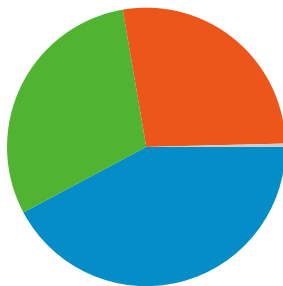

Uso del sitio

20.406 Visitas

73,16% Porcentaje de rebote

32.728 Páginas vistas

00:01:46 Promedio de tiempo en el sitio

1,60 Páginas/visita

40,34% Porcentaje de visitas nuevas

Visión general de usuarios

Usuarios
9.111

Gráfico de visitas por ubicación world

Visión general de las fuentes de tráfico

- Motores de búsqueda
8.612,00 (42,20%)
- Tráfico directo
6.141,00 (30,09%)
- Sitios web de referencia
5.574,00 (27,32%)
- Otros
79 (0,39%)

Visión general de usuarios

En comparación con: Sitio

9.111 usuarios han visitado este sitio.

-  **20.406** Visitas
-  **9.111** Usuarios únicos absolutos
-  **32.728** Páginas vistas
-  **1,60** Promedio de páginas vistas
-  **00:01:46** Tiempo en el sitio
-  **73,16%** Porcentaje de rebote
-  **40,37%** Nuevas visitas

1 - 10 de 59

Visión general del contenido

En comparación con: Sitio

Las páginas de este sitio se han visitado un total de 32.728 veces.

 **32.728** Páginas vistas

 **26.930** Vistas únicas

 **73,16%** Porcentaje de rebote