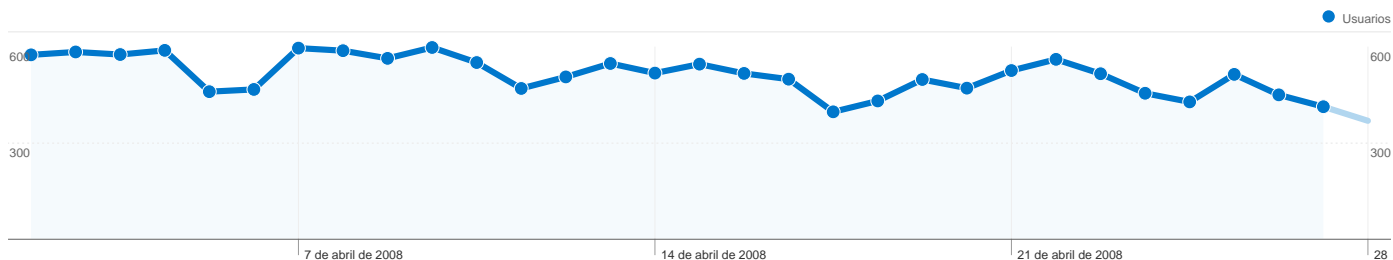

Uso del sitio

20.406 Visitas

73,16% Porcentaje de rebote

32.728 Páginas vistas

00:01:46 Promedio de tiempo en el sitio

1,60 Páginas/visita

40,34% Porcentaje de visitas nuevas

Visión general de usuarios

Usuarios
9.111

Gráfico de visitas por ubicación world

Visión general de las fuentes de tráfico

- Motores de búsqueda
8.612,00 (42,20%)
- Tráfico directo
6.141,00 (30,09%)
- Sitios web de referencia
5.574,00 (27,32%)
- Otros
79 (0,39%)

Visión general de usuarios

En comparación con: Sitio

9.111 usuarios han visitado este sitio.

-  **20.406** Visitas
-  **9.111** Usuarios únicos absolutos
-  **32.728** Páginas vistas
-  **1,60** Promedio de páginas vistas
-  **00:01:46** Tiempo en el sitio
-  **73,16%** Porcentaje de rebote
-  **40,37%** Nuevas visitas

Visión general de las fuentes de tráfico

01/04/2008 - 30/04/2008

En comparación con: Sitio

Todas las fuentes de tráfico han enviado un total de 20.406 visitas.

30,09% Tráfico directo

27,32% Sitios web de referencia