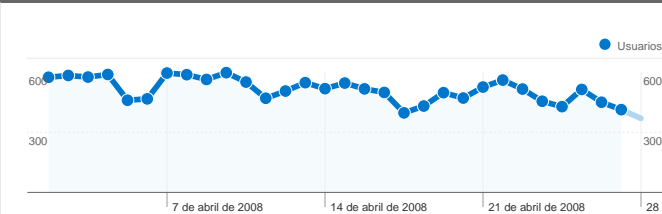

Uso del sitio

20.406 Visitas

73,16% Porcentaje de rebote

32.728 Páginas vistas

00:01:46 Promedio de tiempo en el sitio

1,60 Páginas/visita

40,34% Porcentaje de visitas nuevas

Visión general de usuarios

Usuarios
9.111

Gráfico de visitas por ubicación world

Visión general de las fuentes de tráfico

- Motores de búsqueda
8.612,00 (42,20%)
- Tráfico directo
6.141,00 (30,09%)
- Sitios web de referencia
5.574,00 (27,32%)
- Otros
79 (0,39%)

Visión general de usuarios

En comparación con: Sitio

9.111 usuarios han visitado este sitio.

-  **20.406** Visitas
-  **9.111** Usuarios únicos absolutos
-  **32.728** Páginas vistas
-  **1,60** Promedio de páginas vistas
-  **00:01:46** Tiempo en el sitio
-  **73,16%** Porcentaje de rebote
-  **40,37%** Nuevas visitas

1 - 10 de 59

Visión general del contenido

En comparación con: Sitio

Las páginas de este sitio se han visitado un total de 32.728 veces.

 **32.728** Páginas vistas

 **26.930** Vistas únicas

 **73,16%** Porcentaje de rebote