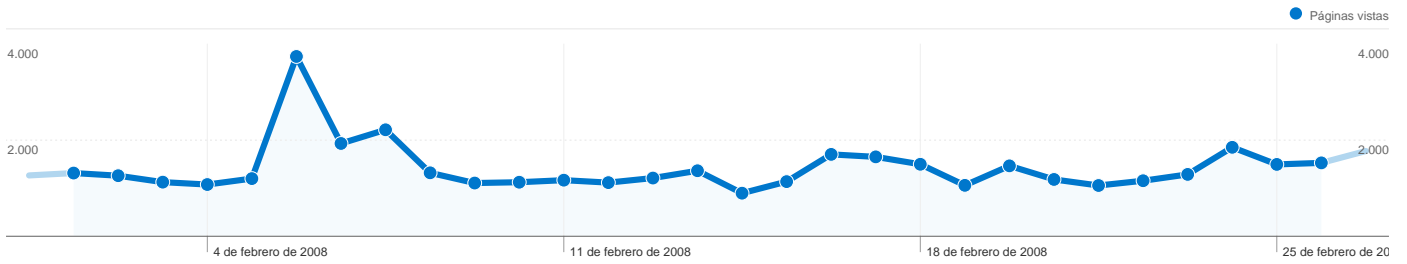

Uso del sitio

- 21.657** Visitas
- 63,93%** Porcentaje de rebote
- 41.268** Páginas vistas
- 00:02:52** Promedio de tiempo en el sitio
- 1,91** Páginas/visita
- 39,41%** Porcentaje de visitas nuevas

Visión general de usuarios

Palabras clave	Visitas	Porcentaje de visitas
mike oldfield	650	9,74%
mike oldfield blog	384	5,75%
nota prensa oldfield	325	4,87%
mikeoldfieldblog	280	4,20%
mike oldfield mini lp japan	102	1,53%

Gráfico de visitas por ubicación

En comparación con: Sitio

Las 21.657 visitas provinieron de 66 países/territorios.

Uso del sitio

País/territorio	Visitas	Páginas/visita	Promedio de tiempo en el sitio	Porcentaje de visitas nuevas	Porcentaje de rebote
Visitas 21.657 Porcentaje del total del sitio: 100,00%	Páginas/visita 1,91 Promedio del sitio: 1,91 (0,00%)	Promedio de tiempo en el sitio 00:02:52 Promedio del sitio: 00:02:52 (0,00%)	Porcentaje de visitas nuevas 39,45% Promedio del sitio: 39,41% (0,09%)	Porcentaje de rebote 63,93% Promedio del sitio: 63,93% (0,00%)	
Spain	17.453	1,96	00:03:03	37,39%	62,24%
France	584	1,66	00:02:40	19,52%	72,43%
Germany	554	1,74	00:01:27	44,58%	65,70%
Mexico	398	1,36	00:01:06	84,92%	79,90%
United Kingdom	313	1,52	00:03:11	26,52%	68,69%
Argentina	294	1,54	00:01:45	93,54%	73,81%
Switzerland	215	1,68	00:01:56	7,91%	67,44%
United States	208	1,34	00:01:03	52,40%	82,69%
Italy	203	1,59	00:01:14	33,00%	72,91%
Netherlands	153	1,59	00:00:52	15,03%	69,28%

1 - 10 de 66

Visión general del contenido

En comparación con: Sitio

Las páginas de este sitio se han visitado un total de 41.268 veces.

 **41.268** Páginas vistas

 **31.526** Vistas únicas

 **63,93%** Porcentaje de rebote