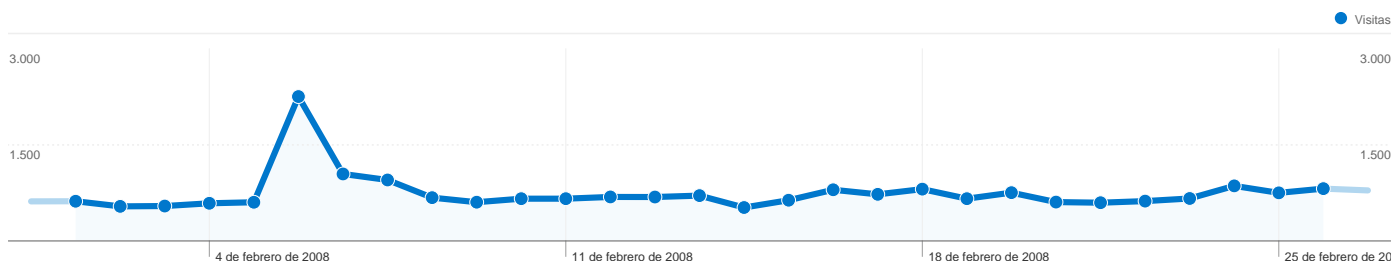

Uso del sitio

- 21.657** Visitas
- 63,93%** Porcentaje de rebote
- 41.268** Páginas vistas
- 00:02:52** Promedio de tiempo en el sitio
- 1,91** Páginas/visita
- 39,41%** Porcentaje de visitas nuevas

Visión general de usuarios

Gráfico de visitas por ubicación world

Visión general de las fuentes de tráfico

Visión general del contenido

Páginas	Páginas vistas	Porcentaje de páginas vistas
/	20.139	48,80%
/2008/02/06/mensaje-de-radio-	2.215	5,37%
/2008/02/08/especial-	696	1,69%
/tag/music-of-the-spheres/	630	1,53%
/2008/02/03/a-5-millas/	531	1,29%

Visión general de usuarios

En comparación con: Sitio

9.244 usuarios han visitado este sitio.

-  **21.657** Visitas
-  **9.244** Usuarios únicos absolutos
-  **41.268** Páginas vistas
-  **1,91** Promedio de páginas vistas
-  **00:02:52** Tiempo en el sitio
-  **63,93%** Porcentaje de rebote
-  **39,47%** Nuevas visitas

Visión general de las fuentes de tráfico

01/02/2008 - 29/02/2008

En comparación con: Sitio

Todas las fuentes de tráfico han enviado un total de 21.657 visitas.

-  **29,91%** Tráfico directo
-  **39,25%** Sitios web de referencia
-  **30,81%** Motores de búsqueda