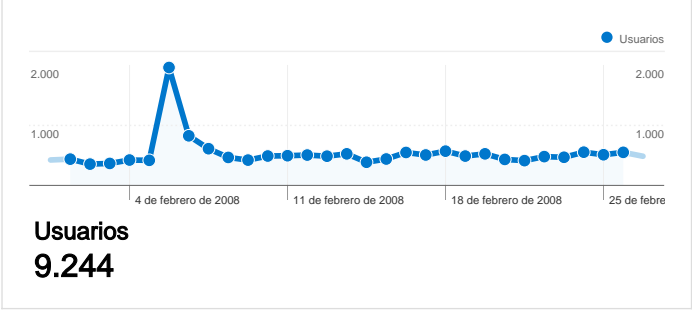

Uso del sitio

- 21.657** Visitas
- 63,93%** Porcentaje de rebote
- 41.268** Páginas vistas
- 00:02:52** Promedio de tiempo en el sitio
- 1,91** Páginas/visita
- 39,41%** Porcentaje de visitas nuevas

Visión general de usuarios

Gráfico de visitas por ubicación world

Visión general de las fuentes de tráfico

Visión general del contenido

Páginas	Páginas vistas	Porcentaje de páginas vistas
/	20.139	48,80%
/2008/02/06/mensaje-de-radio-	2.215	5,37%
/2008/02/08/especial-	696	1,69%
/tag/music-of-the-spheres/	630	1,53%
/2008/02/03/a-5-millas/	531	1,29%

Visión general de usuarios

En comparación con: Sitio

9.244 usuarios han visitado este sitio.

-  **21.657** Visitas
-  **9.244** Usuarios únicos absolutos
-  **41.268** Páginas vistas
-  **1,91** Promedio de páginas vistas
-  **00:02:52** Tiempo en el sitio
-  **63,93%** Porcentaje de rebote
-  **39,47%** Nuevas visitas

Visión general de las fuentes de tráfico

01/02/2008 - 29/02/2008

En comparación con: Sitio

Todas las fuentes de tráfico han enviado un total de 21.657 visitas.

-  **29,91%** Tráfico directo
-  **39,25%** Sitios web de referencia
-  **30,81%** Motores de búsqueda