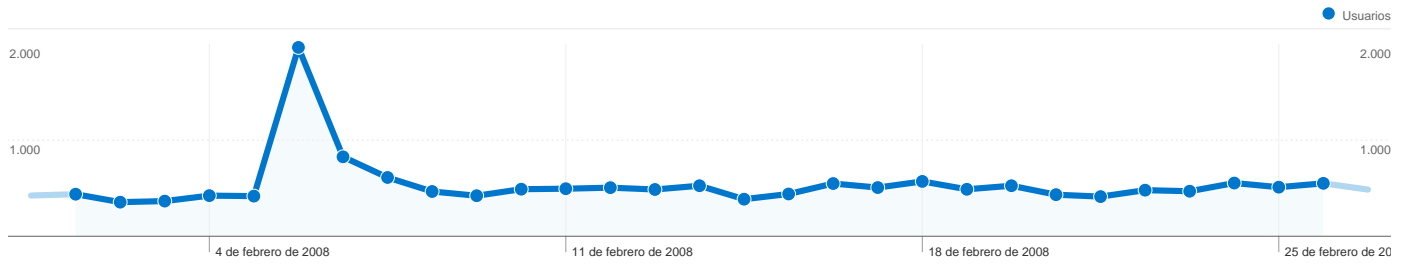

Uso del sitio

- 21.657** Visitas
- 63,93%** Porcentaje de rebote
- 41.268** Páginas vistas
- 00:02:52** Promedio de tiempo en el sitio
- 1,91** Páginas/visita
- 39,41%** Porcentaje de visitas nuevas

Visión general de usuarios

Gráfico de visitas por ubicación world

Visión general de las fuentes de tráfico

Visión general del contenido

Páginas	Páginas vistas	Porcentaje de páginas vistas
/	20.139	48,80%
/2008/02/06/mensaje-de-radio-	2.215	5,37%
/2008/02/08/especial-	696	1,69%
/tag/music-of-the-spheres/	630	1,53%
/2008/02/03/a-5-millas/	531	1,29%

Visión general de usuarios

En comparación con: Sitio

9.244 usuarios han visitado este sitio.

-  **21.657** Visitas
-  **9.244** Usuarios únicos absolutos
-  **41.268** Páginas vistas
-  **1,91** Promedio de páginas vistas
-  **00:02:52** Tiempo en el sitio
-  **63,93%** Porcentaje de rebote
-  **39,47%** Nuevas visitas

Visión general de las fuentes de tráfico

01/02/2008 - 29/02/2008

En comparación con: Sitio

Todas las fuentes de tráfico han enviado un total de 21.657 visitas.

-  **29,91%** Tráfico directo
-  **39,25%** Sitios web de referencia
-  **30,81%** Motores de búsqueda