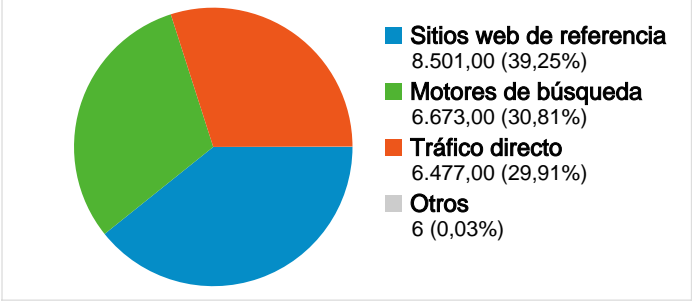

Uso del sitio

- 21.657** Visitas
- 63,93%** Porcentaje de rebote
- 41.268** Páginas vistas
- 00:02:52** Promedio de tiempo en el sitio
- 1,91** Páginas/visita
- 39,41%** Porcentaje de visitas nuevas

Visión general de usuarios

Gráfico de visitas por ubicación world

Visión general de las fuentes de tráfico

Visión general del contenido

Páginas	Páginas vistas	Porcentaje de páginas vistas
/	20.139	48,80%
/2008/02/06/mensaje-de-radio-	2.215	5,37%
/2008/02/08/especial-	696	1,69%
/tag/music-of-the-spheres/	630	1,53%
/2008/02/03/a-5-millas/	531	1,29%

Visión general de usuarios

En comparación con: Sitio

9.244 usuarios han visitado este sitio.

-  **21.657** Visitas
-  **9.244** Usuarios únicos absolutos
-  **41.268** Páginas vistas
-  **1,91** Promedio de páginas vistas
-  **00:02:52** Tiempo en el sitio
-  **63,93%** Porcentaje de rebote
-  **39,47%** Nuevas visitas

Visión general de las fuentes de tráfico

01/02/2008 - 29/02/2008

En comparación con: Sitio

Todas las fuentes de tráfico han enviado un total de 21.657 visitas.

-  **29,91%** Tráfico directo
-  **39,25%** Sitios web de referencia
-  **30,81%** Motores de búsqueda