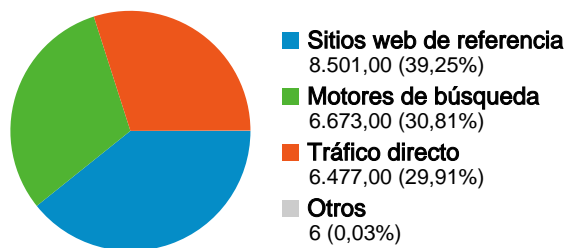

Visión general de las fuentes de tráfico

01/02/2008 - 29/02/2008

En comparación con: Sitio

Todas las fuentes de tráfico han enviado un total de 21.657 visitas.

-  **29,91%** Tráfico directo
-  **39,25%** Sitios web de referencia
-  **30,81%** Motores de búsqueda