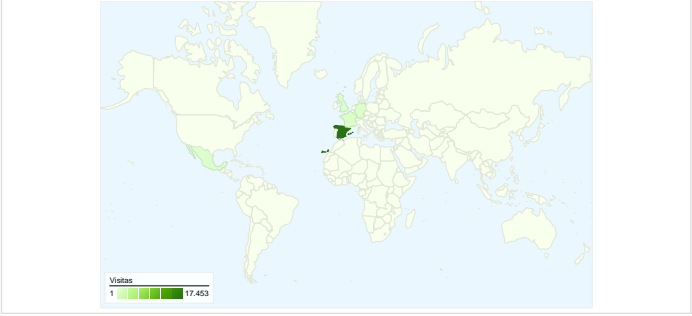

Uso del sitio

- 21.657** Visitas
- 63,93%** Porcentaje de rebote
- 41.268** Páginas vistas
- 00:02:52** Promedio de tiempo en el sitio
- 1,91** Páginas/visita
- 39,41%** Porcentaje de visitas nuevas

Visión general de usuarios

Gráfico de visitas por ubicación world

Visión general de las fuentes de tráfico

Visión general del contenido

Páginas	Páginas vistas	Porcentaje de páginas vistas
/	20.139	48,80%
/2008/02/06/mensaje-de-radio-	2.215	5,37%
/2008/02/08/especial-	696	1,69%
/tag/music-of-the-spheres/	630	1,53%
/2008/02/03/a-5-millas/	531	1,29%

Visión general de usuarios

En comparación con: Sitio

9.244 usuarios han visitado este sitio.

-  **21.657** Visitas
-  **9.244** Usuarios únicos absolutos
-  **41.268** Páginas vistas
-  **1,91** Promedio de páginas vistas
-  **00:02:52** Tiempo en el sitio
-  **63,93%** Porcentaje de rebote
-  **39,47%** Nuevas visitas

En comparación con: Sitio

Las 21.657 visitas provinieron de 66 países/territorios.

Uso del sitio

País/territorio	Visitas	Páginas/visita	Promedio de tiempo en el sitio	Porcentaje de visitas nuevas	Porcentaje de rebote
Visitas 21.657 Porcentaje del total del sitio: 100,00%	Páginas/visita 1,91 Promedio del sitio: 1,91 (0,00%)	Promedio de tiempo en el sitio 00:02:52 Promedio del sitio: 00:02:52 (0,00%)	Porcentaje de visitas nuevas 39,45% Promedio del sitio: 39,41% (0,09%)	Porcentaje de rebote 63,93% Promedio del sitio: 63,93% (0,00%)	
Spain	17.453	1,96	00:03:03	37,39%	62,24%
France	584	1,66	00:02:40	19,52%	72,43%
Germany	554	1,74	00:01:27	44,58%	65,70%
Mexico	398	1,36	00:01:06	84,92%	79,90%
United Kingdom	313	1,52	00:03:11	26,52%	68,69%
Argentina	294	1,54	00:01:45	93,54%	73,81%
Switzerland	215	1,68	00:01:56	7,91%	67,44%
United States	208	1,34	00:01:03	52,40%	82,69%
Italy	203	1,59	00:01:14	33,00%	72,91%
Netherlands	153	1,59	00:00:52	15,03%	69,28%