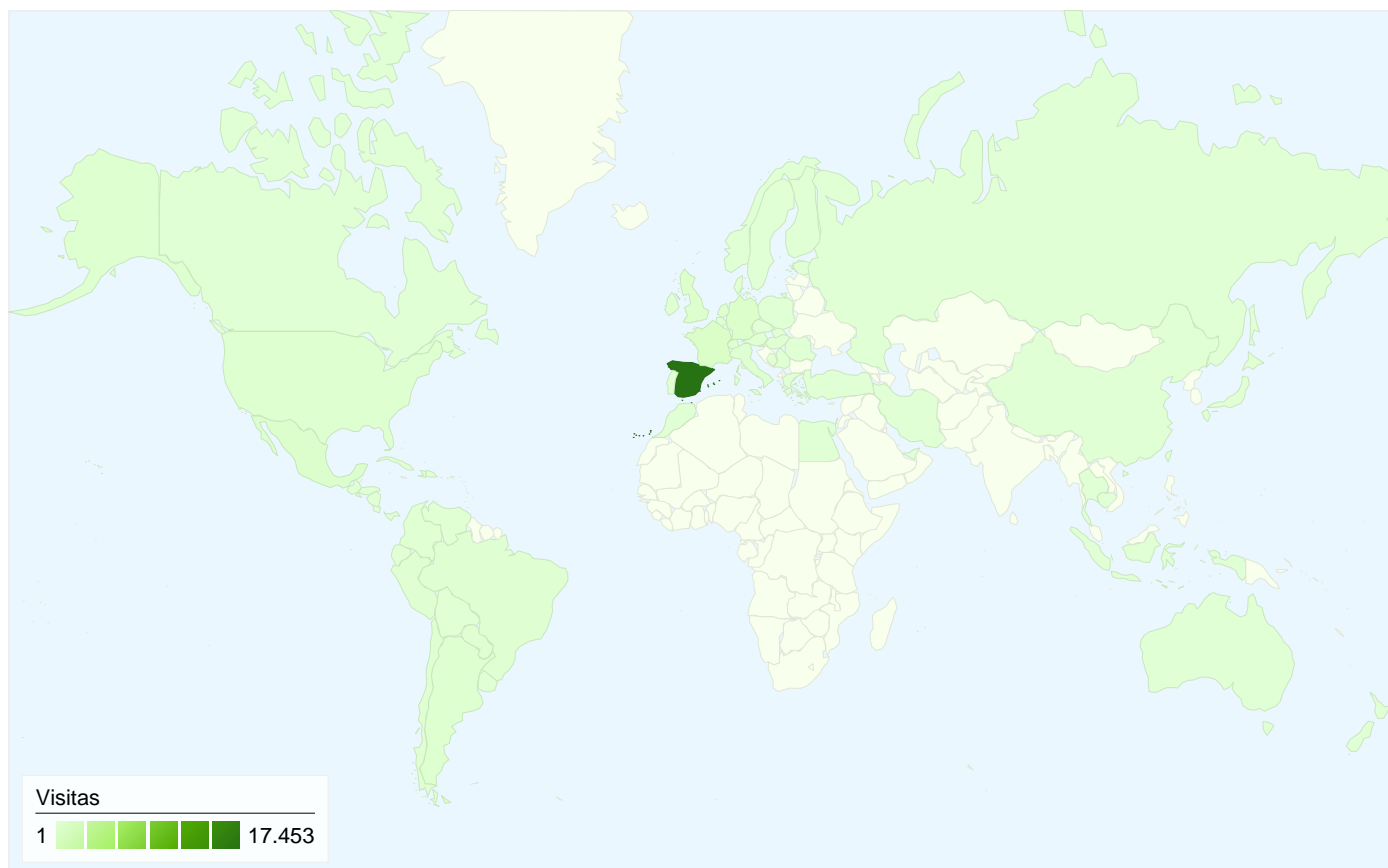

Visión general de usuarios

En comparación con: Sitio

9.244 usuarios han visitado este sitio.

-  **21.657** Visitas
-  **9.244** Usuarios únicos absolutos
-  **41.268** Páginas vistas
-  **1,91** Promedio de páginas vistas
-  **00:02:52** Tiempo en el sitio
-  **63,93%** Porcentaje de rebote
-  **39,47%** Nuevas visitas

Visión general de las fuentes de tráfico

01/02/2008 - 29/02/2008

En comparación con: Sitio

Todas las fuentes de tráfico han enviado un total de 21.657 visitas.

-  **29,91%** Tráfico directo
-  **39,25%** Sitios web de referencia
-  **30,81%** Motores de búsqueda

Fuentes de tráfico principales

Fuentes	Visitas	Porcentaje de visitas
(direct) ((none))	6.477	29,91%
google (organic)	6.454	29,80%
lacoctelera.com (referral)	2.291	10,58%
microsiervos.com (referral)	1.607	7,42%
p200server.us.es (referral)	1.565	7,23%

En comparación con: Sitio

Las 21.657 visitas provinieron de 66 países/territorios.

Uso del sitio

País/territorio	Visitas	Páginas/visita	Promedio de tiempo en el sitio	Porcentaje de visitas nuevas	Porcentaje de rebote
Visitas 21.657 Porcentaje del total del sitio: 100,00%	Páginas/visita 1,91 Promedio del sitio: 1,91 (0,00%)	Promedio de tiempo en el sitio 00:02:52 Promedio del sitio: 00:02:52 (0,00%)	Porcentaje de visitas nuevas 39,45% Promedio del sitio: 39,41% (0,09%)	Porcentaje de rebote 63,93% Promedio del sitio: 63,93% (0,00%)	
Spain	17.453	1,96	00:03:03	37,39%	62,24%
France	584	1,66	00:02:40	19,52%	72,43%
Germany	554	1,74	00:01:27	44,58%	65,70%
Mexico	398	1,36	00:01:06	84,92%	79,90%
United Kingdom	313	1,52	00:03:11	26,52%	68,69%
Argentina	294	1,54	00:01:45	93,54%	73,81%
Switzerland	215	1,68	00:01:56	7,91%	67,44%
United States	208	1,34	00:01:03	52,40%	82,69%
Italy	203	1,59	00:01:14	33,00%	72,91%
Netherlands	153	1,59	00:00:52	15,03%	69,28%