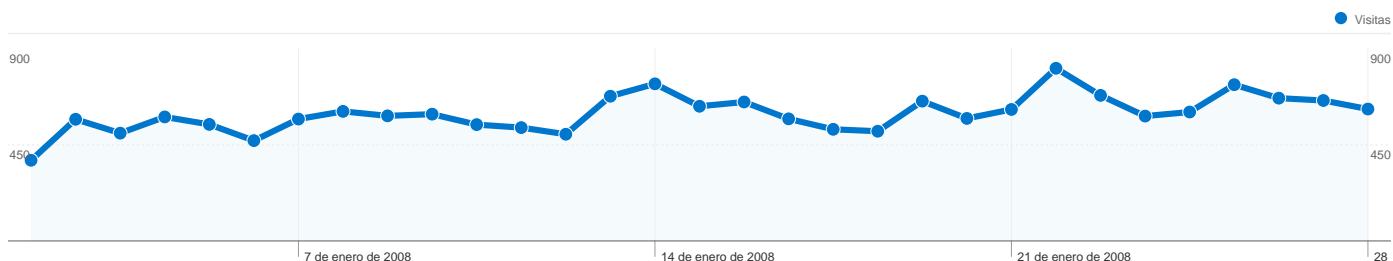

Uso del sitio

18.491 Visitas

64,71% Porcentaje de rebote

36.209 Páginas vistas

00:02:49 Promedio de tiempo en el sitio

1,96 Páginas/visita

29,66% Porcentaje de visitas nuevas

Visión general de usuarios

Gráfico de visitas por ubicación world

Visión general de las fuentes de tráfico

Visión general del contenido

Páginas	Páginas vistas	Porcentaje de páginas vistas
/	20.579	56,83%
/2008/01/15/entrevista-mail-on	753	2,08%
/2008/01/27/reciente-foto-de-	685	1,89%
/2008/01/23/music-of-the-	613	1,69%
/2008/01/14/mike-oldfield-de-	585	1,62%

Visión general de usuarios

En comparación con: Sitio

6.100 usuarios han visitado este sitio.

-  **18.491** Visitas
-  **6.100** Usuarios únicos absolutos
-  **36.209** Páginas vistas
-  **1,96** Promedio de páginas vistas
-  **00:02:49** Tiempo en el sitio
-  **64,71%** Porcentaje de rebote
-  **29,76%** Nuevas visitas

Visión general de las fuentes de tráfico

01/01/2008 - 31/01/2008

En comparación con: Sitio

Todas las fuentes de tráfico han enviado un total de 18.491 visitas.

29,74% Tráfico directo

43,16% Sitios web de referencia