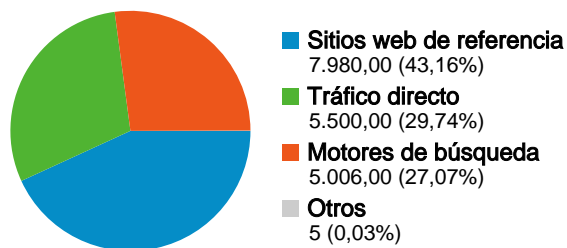

Fuentes de tráfico principales

Fuentes	Visitas	Porcentaje de visitas
(direct) ((none))	5.500	29,74%
google (organic)	4.846	26,21%
lacoctelera.com (referral)	3.447	18,64%
p200server.us.es (referral)	1.906	10,31%
tubular.net (referral)	366	1,98%

Palabras clave	Visitas	Porcentaje de visitas
mike oldfield	476	9,51%
mike oldfield blog	292	5,83%
fender stratocaster fiesta red	162	3,24%
mikeoldfieldblog	156	3,12%
la coctelera a man an his	96	1,92%