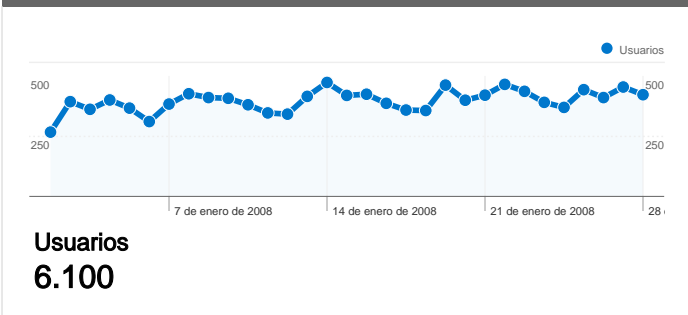

Uso del sitio

18.491 Visitas

64,71% Porcentaje de rebote

36.209 Páginas vistas

00:02:49 Promedio de tiempo en el sitio

1,96 Páginas/visita

29,66% Porcentaje de visitas nuevas

Visión general de usuarios

Gráfico de visitas por ubicación world

Visión general de las fuentes de tráfico

Visión general del contenido

Páginas	Páginas vistas	Porcentaje de páginas vistas
/	20.579	56,83%
/2008/01/15/entrevista-mail-on	753	2,08%
/2008/01/27/reciente-foto-de-	685	1,89%
/2008/01/23/music-of-the-	613	1,69%
/2008/01/14/mike-oldfield-de-	585	1,62%

Visión general de usuarios

En comparación con: Sitio

6.100 usuarios han visitado este sitio.

-  **18.491** Visitas
-  **6.100** Usuarios únicos absolutos
-  **36.209** Páginas vistas
-  **1,96** Promedio de páginas vistas
-  **00:02:49** Tiempo en el sitio
-  **64,71%** Porcentaje de rebote
-  **29,76%** Nuevas visitas

Visión general de las fuentes de tráfico

01/01/2008 - 31/01/2008

En comparación con: Sitio

Todas las fuentes de tráfico han enviado un total de 18.491 visitas.

29,74% Tráfico directo

43,16% Sitios web de referencia