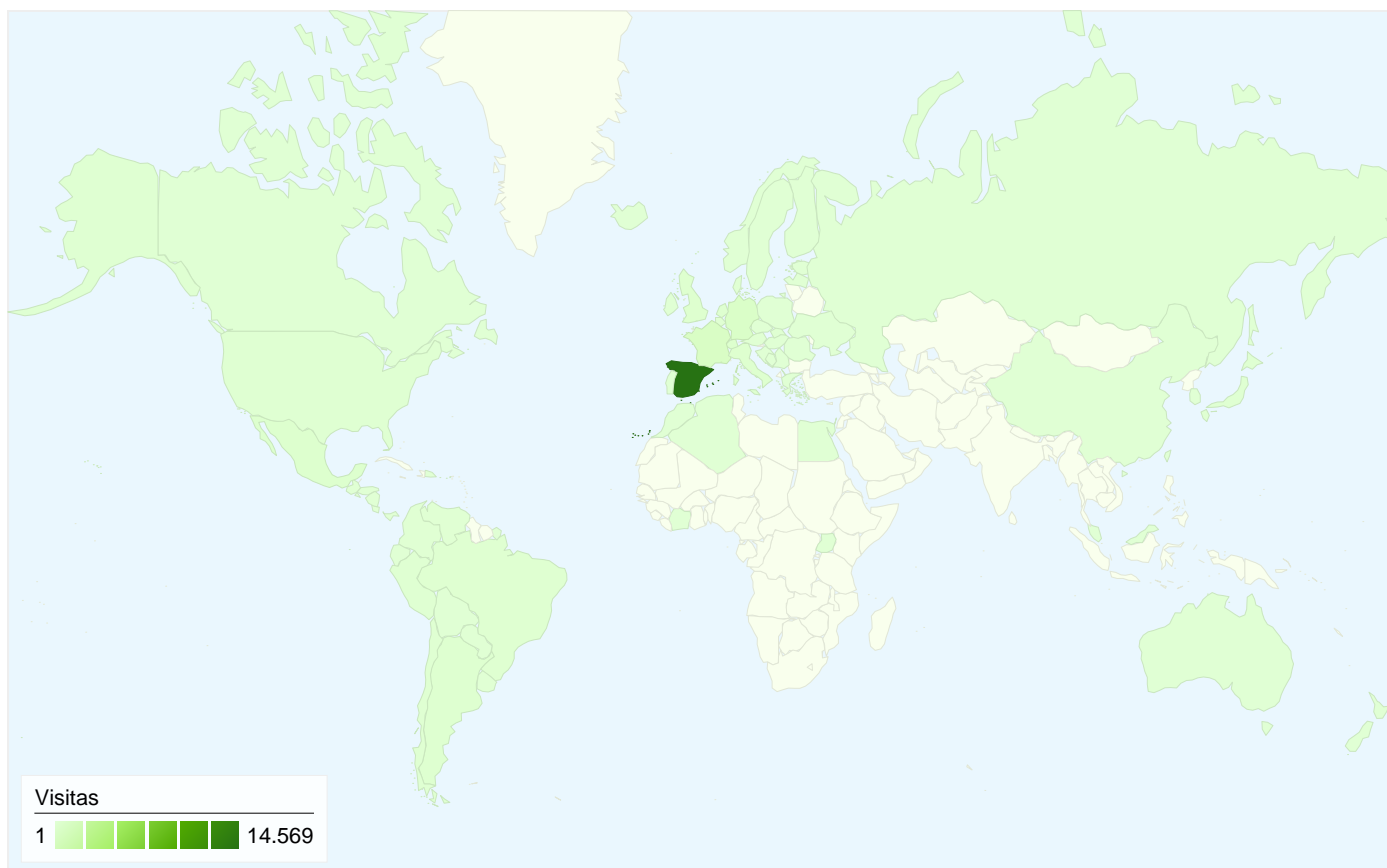

Visión general de usuarios

En comparación con: Sitio

6.100 usuarios han visitado este sitio.

-  **18.491** Visitas
-  **6.100** Usuarios únicos absolutos
-  **36.209** Páginas vistas
-  **1,96** Promedio de páginas vistas
-  **00:02:49** Tiempo en el sitio
-  **64,71%** Porcentaje de rebote
-  **29,76%** Nuevas visitas

Visión general de las fuentes de tráfico

01/01/2008 - 31/01/2008

En comparación con: Sitio

Todas las fuentes de tráfico han enviado un total de 18.491 visitas.

29,74% Tráfico directo

43,16% Sitios web de referencia

27,07% Motores de búsqueda

Fuentes de tráfico principales

Fuentes	Visitas	Porcentaje de visitas
(direct) ((none))	5.500	29,74%
google (organic)	4.846	26,21%
lacoctelera.com (referral)	3.447	18,64%
p200server.us.es (referral)	1.906	10,31%
tubular.net (referral)	366	1,98%

Gráfico de visitas por ubicación

En comparación con: Sitio

Las 18.491 visitas provinieron de 67 países/territorios.

Uso del sitio

País/territorio	Visitas	Páginas/visita	Promedio de tiempo en el sitio	Porcentaje de visitas nuevas	Porcentaje de rebote
Visitas 18.491 Porcentaje del total del sitio: 100,00%	Páginas/visita 1,96 Promedio del sitio: 1,96 (0,00%)	Promedio de tiempo en el sitio 00:02:49 Promedio del sitio: 00:02:49 (0,00%)	Porcentaje de visitas nuevas 29,76% Promedio del sitio: 29,66% (0,31%)	Porcentaje de rebote 64,71% Promedio del sitio: 64,71% (0,00%)	
Spain	14.569	2,05	00:03:07	26,35%	62,87%
France	652	1,61	00:02:10	19,79%	72,39%
Germany	539	1,63	00:01:28	39,33%	71,43%
Mexico	298	1,30	00:00:53	80,87%	80,54%
Switzerland	269	1,66	00:01:45	2,97%	66,54%
United Kingdom	241	1,58	00:01:15	28,63%	67,63%
Italy	227	1,44	00:01:04	37,89%	80,18%
Argentina	194	1,46	00:01:38	87,63%	76,29%
Netherlands	190	1,60	00:01:38	11,58%	68,95%
Brazil	150	2,62	00:05:10	11,33%	34,00%