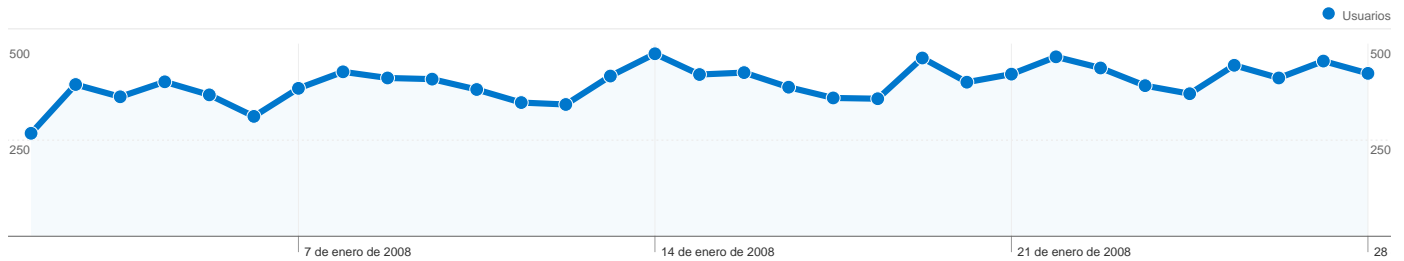

Uso del sitio

18.491 Visitas

64,71% Porcentaje de rebote

36.209 Páginas vistas

00:02:49 Promedio de tiempo en el sitio

1,96 Páginas/visita

29,66% Porcentaje de visitas nuevas

Visión general de usuarios

Gráfico de visitas por ubicación world

Visión general de las fuentes de tráfico

Visión general del contenido

Páginas	Páginas vistas	Porcentaje de páginas vistas
/	20.579	56,83%
/2008/01/15/entrevista-mail-on	753	2,08%
/2008/01/27/reciente-foto-de-	685	1,89%
/2008/01/23/music-of-the-	613	1,69%
/2008/01/14/mike-oldfield-de-	585	1,62%

Visión general de usuarios

En comparación con: Sitio

6.100 usuarios han visitado este sitio.

-  **18.491** Visitas
-  **6.100** Usuarios únicos absolutos
-  **36.209** Páginas vistas
-  **1,96** Promedio de páginas vistas
-  **00:02:49** Tiempo en el sitio
-  **64,71%** Porcentaje de rebote
-  **29,76%** Nuevas visitas

Gráfico de visitas por ubicación

En comparación con: Sitio

Las 18.491 visitas provinieron de 67 países/territorios.

Uso del sitio

País/territorio	Visitas	Páginas/visita	Promedio de tiempo en el sitio	Porcentaje de visitas nuevas	Porcentaje de rebote
Visitas 18.491 Porcentaje del total del sitio: 100,00%	Páginas/visita 1,96 Promedio del sitio: 1,96 (0,00%)	Promedio de tiempo en el sitio 00:02:49 Promedio del sitio: 00:02:49 (0,00%)	Porcentaje de visitas nuevas 29,76% Promedio del sitio: 29,66% (0,31%)	Porcentaje de rebote 64,71% Promedio del sitio: 64,71% (0,00%)	
Spain	14.569	2,05	00:03:07	26,35%	62,87%
France	652	1,61	00:02:10	19,79%	72,39%
Germany	539	1,63	00:01:28	39,33%	71,43%
Mexico	298	1,30	00:00:53	80,87%	80,54%
Switzerland	269	1,66	00:01:45	2,97%	66,54%
United Kingdom	241	1,58	00:01:15	28,63%	67,63%
Italy	227	1,44	00:01:04	37,89%	80,18%
Argentina	194	1,46	00:01:38	87,63%	76,29%
Netherlands	190	1,60	00:01:38	11,58%	68,95%
Brazil	150	2,62	00:05:10	11,33%	34,00%