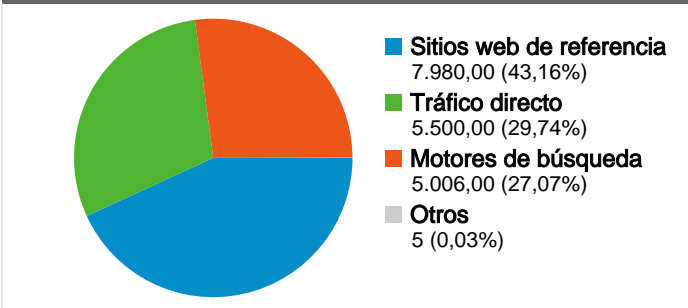

Uso del sitio

18.491 Visitas

64,71% Porcentaje de rebote

36.209 Páginas vistas

00:02:49 Promedio de tiempo en el sitio

1,96 Páginas/visita

29,66% Porcentaje de visitas nuevas

Visión general de usuarios

Gráfico de visitas por ubicación world

Visión general de las fuentes de tráfico

Visión general del contenido

Páginas	Páginas vistas	Porcentaje de páginas vistas
/	20.579	56,83%
/2008/01/15/entrevista-mail-on	753	2,08%
/2008/01/27/reciente-foto-de-	685	1,89%
/2008/01/23/music-of-the-	613	1,69%
/2008/01/14/mike-oldfield-de-	585	1,62%

Visión general de usuarios

En comparación con: Sitio

6.100 usuarios han visitado este sitio.

-  **18.491** Visitas
-  **6.100** Usuarios únicos absolutos
-  **36.209** Páginas vistas
-  **1,96** Promedio de páginas vistas
-  **00:02:49** Tiempo en el sitio
-  **64,71%** Porcentaje de rebote
-  **29,76%** Nuevas visitas

Visión general de las fuentes de tráfico

01/01/2008 - 31/01/2008

En comparación con: Sitio

Todas las fuentes de tráfico han enviado un total de 18.491 visitas.

29,74% Tráfico directo

43,16% Sitios web de referencia