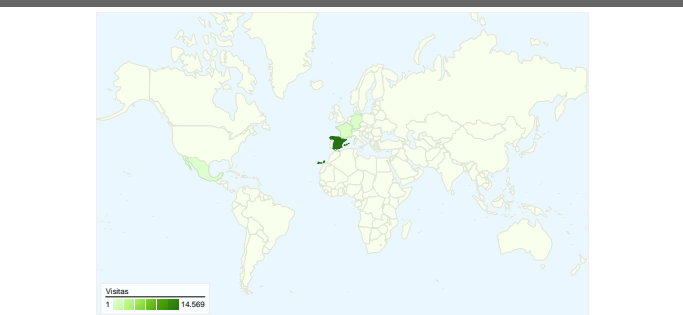

Uso del sitio

18.491 Visitas

64,71% Porcentaje de rebote

36.209 Páginas vistas

00:02:49 Promedio de tiempo en el sitio

1,96 Páginas/visita

29,66% Porcentaje de visitas nuevas

Visión general de usuarios

Gráfico de visitas por ubicación world

Visión general de las fuentes de tráfico

Visión general del contenido

Páginas	Páginas vistas	Porcentaje de páginas vistas
/	20.579	56,83%
/2008/01/15/entrevista-mail-on	753	2,08%
/2008/01/27/reciente-foto-de-	685	1,89%
/2008/01/23/music-of-the-	613	1,69%
/2008/01/14/mike-oldfield-de-	585	1,62%

Visión general de usuarios

En comparación con: Sitio

6.100 usuarios han visitado este sitio.

-  **18.491** Visitas
-  **6.100** Usuarios únicos absolutos
-  **36.209** Páginas vistas
-  **1,96** Promedio de páginas vistas
-  **00:02:49** Tiempo en el sitio
-  **64,71%** Porcentaje de rebote
-  **29,76%** Nuevas visitas

Gráfico de visitas por ubicación

En comparación con: Sitio

Las 18.491 visitas provinieron de 67 países/territorios.

Uso del sitio

País/territorio	Visitas	Páginas/visita	Promedio de tiempo en el sitio	Porcentaje de visitas nuevas	Porcentaje de rebote
Visitas 18.491 Porcentaje del total del sitio: 100,00%	Páginas/visita 1,96 Promedio del sitio: 1,96 (0,00%)	Promedio de tiempo en el sitio 00:02:49 Promedio del sitio: 00:02:49 (0,00%)	Porcentaje de visitas nuevas 29,76% Promedio del sitio: 29,66% (0,31%)	Porcentaje de rebote 64,71% Promedio del sitio: 64,71% (0,00%)	
Spain	14.569	2,05	00:03:07	26,35%	62,87%
France	652	1,61	00:02:10	19,79%	72,39%
Germany	539	1,63	00:01:28	39,33%	71,43%
Mexico	298	1,30	00:00:53	80,87%	80,54%
Switzerland	269	1,66	00:01:45	2,97%	66,54%
United Kingdom	241	1,58	00:01:15	28,63%	67,63%
Italy	227	1,44	00:01:04	37,89%	80,18%
Argentina	194	1,46	00:01:38	87,63%	76,29%
Netherlands	190	1,60	00:01:38	11,58%	68,95%
Brazil	150	2,62	00:05:10	11,33%	34,00%