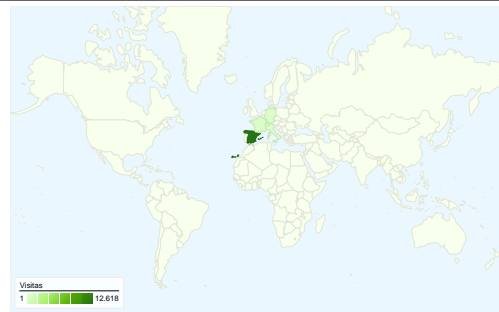

Uso del sitio

15.934 Visitas

66,41% Porcentaje de rebote

29.859 Páginas vistas

00:02:22 Promedio de tiempo en el sitio

1,87 Páginas/visita

29,44% Porcentaje de visitas nuevas

Visión general de usuarios

Usuarios
5.267

Gráfico de visitas por ubicación world

Visión general de las fuentes de tráfico

- Sitios web de referencia
8.095,00 (50,80%)
- Tráfico directo
4.515,00 (28,34%)
- Motores de búsqueda
3.315,00 (20,80%)
- Otros
9 (0,06%)

Visión general de las fuentes de tráfico

01/12/2007 - 31/12/2007

En comparación con: Sitio

Todas las fuentes de tráfico han enviado un total de 15.934 visitas.

28,34% Tráfico directo

50,80% Sitios web de referencia

Gráfico de visitas por ubicación

En comparación con: Sitio

Las 15.934 visitas provinieron de 63 países/territorios.

Uso del sitio

País/territorio	Visitas	Páginas/visita	Promedio de tiempo en el sitio	Porcentaje de visitas nuevas	Porcentaje de rebote
Spain	12.618	1,92	00:02:33	26,78%	64,78%
France	556	1,82	00:01:52	17,09%	74,10%
Germany	501	1,72	00:01:26	40,72%	68,66%
Italy	257	1,60	00:00:56	35,80%	74,32%
Switzerland	247	1,47	00:01:08	4,05%	73,28%
Mexico	212	1,36	00:01:09	77,83%	78,77%
United Kingdom	202	1,52	00:01:37	22,28%	70,79%
Argentina	153	1,69	00:01:56	90,20%	69,93%
Brazil	132	2,97	00:06:38	10,61%	36,36%
Austria	99	1,07	00:00:31	7,07%	93,94%