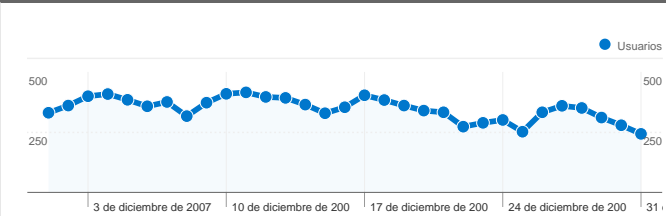

Uso del sitio

15.934 Visitas

66,41% Porcentaje de rebote

29.859 Páginas vistas

00:02:22 Promedio de tiempo en el sitio

1,87 Páginas/visita

29,44% Porcentaje de visitas nuevas

Visión general de usuarios

Usuarios
5.267

Gráfico de visitas por ubicación world

Visión general de las fuentes de tráfico

- Sitios web de referencia
8.095,00 (50,80%)
- Tráfico directo
4.515,00 (28,34%)
- Motores de búsqueda
3.315,00 (20,80%)
- Otros
9 (0,06%)

Visión general de usuarios

En comparación con: Sitio

5.267 usuarios han visitado este sitio.

15.934 Visitas

5.267 Usuarios únicos absolutos

29.859 Páginas vistas

1,87 Promedio de páginas vistas

00:02:22 Tiempo en el sitio

Gráfico de visitas por ubicación

En comparación con: Sitio

Las 15.934 visitas provinieron de 63 países/territorios.

Uso del sitio

País/territorio	Visitas	Páginas/visita	Promedio de tiempo en el sitio	Porcentaje de visitas nuevas	Porcentaje de rebote
Spain	12.618	1,92	00:02:33	26,78%	64,78%
France	556	1,82	00:01:52	17,09%	74,10%
Germany	501	1,72	00:01:26	40,72%	68,66%
Italy	257	1,60	00:00:56	35,80%	74,32%
Switzerland	247	1,47	00:01:08	4,05%	73,28%
Mexico	212	1,36	00:01:09	77,83%	78,77%
United Kingdom	202	1,52	00:01:37	22,28%	70,79%
Argentina	153	1,69	00:01:56	90,20%	69,93%
Brazil	132	2,97	00:06:38	10,61%	36,36%
Austria	99	1,07	00:00:31	7,07%	93,94%