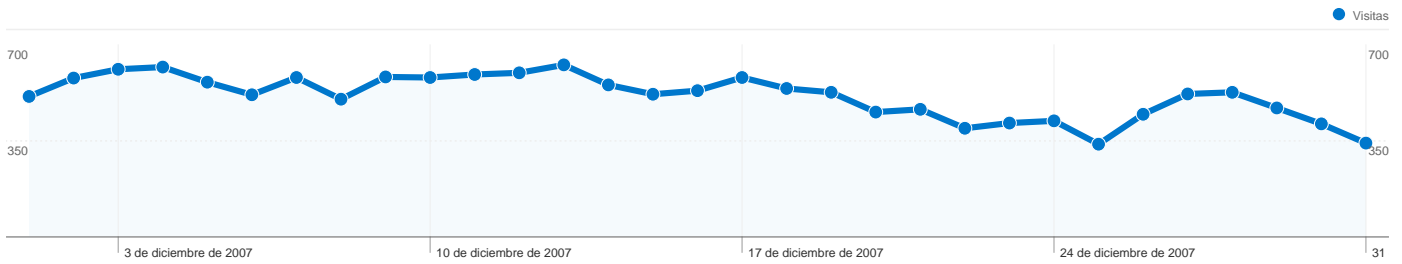

Uso del sitio

15.934 Visitas

66,41% Porcentaje de rebote

29.859 Páginas vistas

00:02:22 Promedio de tiempo en el sitio

1,87 Páginas/visita

29,44% Porcentaje de visitas nuevas

Visión general de usuarios

Visión general de usuarios

En comparación con: Sitio

5.267 usuarios han visitado este sitio.

15.934 Visitas

5.267 Usuarios únicos absolutos

29.859 Páginas vistas

1,87 Promedio de páginas vistas

00:02:22 Tiempo en el sitio

66,41% Porcentaje de rebote

29,47% Nuevas visitas

Perfil técnico

Navegador	Visitas	Porcentaje de visitas	Velocidad de conexión	Visitas	Porcentaje de visitas
Internet Explorer	9.600	60,25%	DSL	7.006	43,97%
Firefox	5.424	34,04%	Unknown	5.292	33,21%
Safari	544	3,41%	Cable	2.713	17,03%
Opera	295	1,85%	T1	601	3,77%
Mozilla	40	0,25%	Dialup	320	2,01%

Visión general de las fuentes de tráfico

01/12/2007 - 31/12/2007

En comparación con: Sitio

Todas las fuentes de tráfico han enviado un total de 15.934 visitas.

28,34% Tráfico directo

50,80% Sitios web de referencia