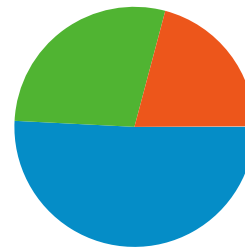

- Sitios web de referencia
  8.095,00 (50,80%)
- Tráfico directo
  4.515,00 (28,34%)
- Motores de búsqueda
  3.315,00 (20,80%)
- Otros
  9 (0,06%)

Fuentes de tráfico principales

Fuentes	Visitas	Porcentaje de visitas
(direct) ((none))	4.515	28,34%
lacoctelera.com (referral)	3.718	23,33%
google (organic)	3.238	20,32%
p200server.us.es (referral)	2.127	13,35%
mundomikeoldfield.com	347	2,18%

Palabras clave	Visitas	Porcentaje de visitas
mike oldfield blog	211	6,37%
mikeoldfieldblog	175	5,28%
oldfield san sebastian 84	155	4,68%
mikeoldfieldblog.com	98	2,96%
fender stratocaster fiesta red	85	2,56%