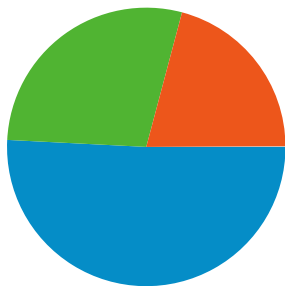

Uso del sitio

15.934 Visitas

66,41% Porcentaje de rebote

29.859 Páginas vistas

00:02:22 Promedio de tiempo en el sitio

1,87 Páginas/visita

29,44% Porcentaje de visitas nuevas

Visión general de usuarios

Usuarios
5.267

Gráfico de visitas por ubicación world

Visión general de las fuentes de tráfico

- Sitios web de referencia
8.095,00 (50,80%)
- Tráfico directo
4.515,00 (28,34%)
- Motores de búsqueda
3.315,00 (20,80%)
- Otros
9 (0,06%)

Visión general de las fuentes de tráfico

01/12/2007 - 31/12/2007

En comparación con: Sitio

Todas las fuentes de tráfico han enviado un total de 15.934 visitas.

28,34% Tráfico directo

50,80% Sitios web de referencia

1 - 10 de 63

Visión general del contenido

En comparación con: Sitio

Las páginas de este sitio se han visitado un total de 29.859 veces.

 **29.859** Páginas vistas

 **23.072** Vistas únicas

 **66,41%** Porcentaje de rebote