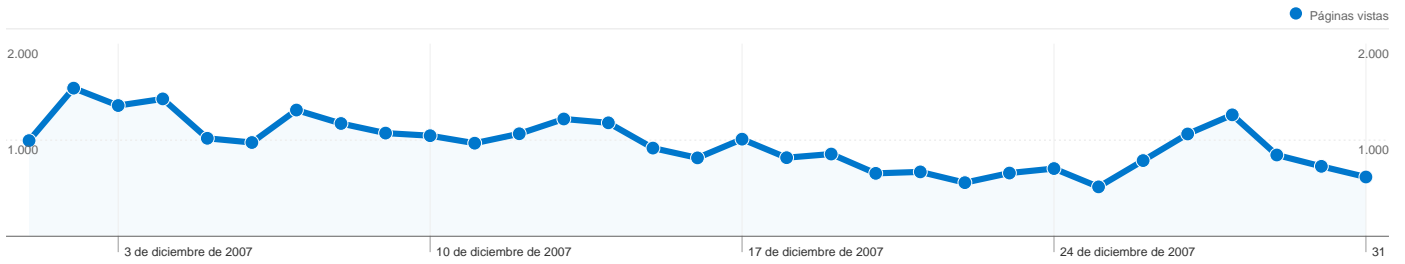

Visión general de usuarios

En comparación con: Sitio

5.267 usuarios han visitado este sitio.

15.934 Visitas

5.267 Usuarios únicos absolutos

29.859 Páginas vistas

1,87 Promedio de páginas vistas

00:02:22 Tiempo en el sitio

Gráfico de visitas por ubicación

En comparación con: Sitio

Las 15.934 visitas provinieron de 63 países/territorios.

Uso del sitio

País/territorio	Visitas	Páginas/visita	Promedio de tiempo en el sitio	Porcentaje de visitas nuevas	Porcentaje de rebote
Spain	12.618	1,92	00:02:33	26,78%	64,78%
France	556	1,82	00:01:52	17,09%	74,10%
Germany	501	1,72	00:01:26	40,72%	68,66%
Italy	257	1,60	00:00:56	35,80%	74,32%
Switzerland	247	1,47	00:01:08	4,05%	73,28%
Mexico	212	1,36	00:01:09	77,83%	78,77%
United Kingdom	202	1,52	00:01:37	22,28%	70,79%
Argentina	153	1,69	00:01:56	90,20%	69,93%
Brazil	132	2,97	00:06:38	10,61%	36,36%
Austria	99	1,07	00:00:31	7,07%	93,94%

1 - 10 de 63

Visión general del contenido

En comparación con: Sitio

Las páginas de este sitio se han visitado un total de 29.859 veces.

 **29.859** Páginas vistas

 **23.072** Vistas únicas

 **66,41%** Porcentaje de rebote