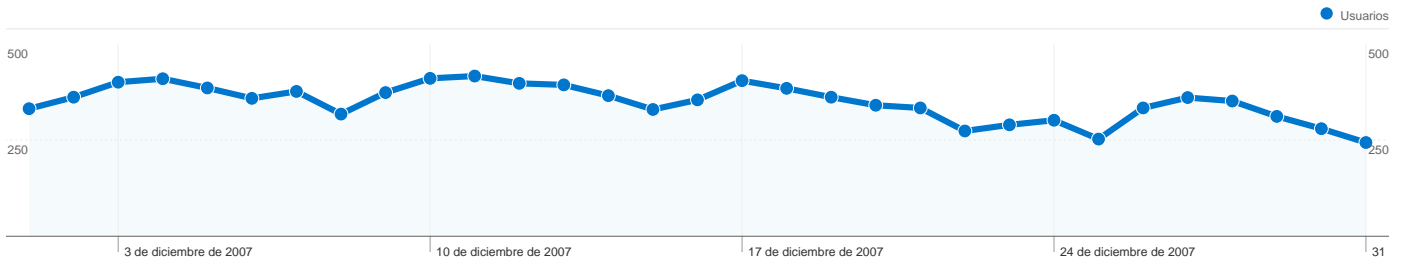

Uso del sitio

15.934 Visitas

66,41% Porcentaje de rebote

29.859 Páginas vistas

00:02:22 Promedio de tiempo en el sitio

1,87 Páginas/visita

29,44% Porcentaje de visitas nuevas

Visión general de usuarios

Usuarios
5.267

Gráfico de visitas por ubicación world

Visión general de las fuentes de tráfico

- Sitios web de referencia
8.095,00 (50,80%)
- Tráfico directo
4.515,00 (28,34%)
- Motores de búsqueda
3.315,00 (20,80%)
- Otros
9 (0,06%)

Visión general de usuarios

En comparación con: Sitio

5.267 usuarios han visitado este sitio.

15.934 Visitas

5.267 Usuarios únicos absolutos

29.859 Páginas vistas

1,87 Promedio de páginas vistas

00:02:22 Tiempo en el sitio

Gráfico de visitas por ubicación

En comparación con: Sitio

Las 15.934 visitas provinieron de 63 países/territorios.

Uso del sitio

País/territorio	Visitas	Páginas/visita	Promedio de tiempo en el sitio	Porcentaje de visitas nuevas	Porcentaje de rebote
Spain	12.618	1,92	00:02:33	26,78%	64,78%
France	556	1,82	00:01:52	17,09%	74,10%
Germany	501	1,72	00:01:26	40,72%	68,66%
Italy	257	1,60	00:00:56	35,80%	74,32%
Switzerland	247	1,47	00:01:08	4,05%	73,28%
Mexico	212	1,36	00:01:09	77,83%	78,77%
United Kingdom	202	1,52	00:01:37	22,28%	70,79%
Argentina	153	1,69	00:01:56	90,20%	69,93%
Brazil	132	2,97	00:06:38	10,61%	36,36%
Austria	99	1,07	00:00:31	7,07%	93,94%