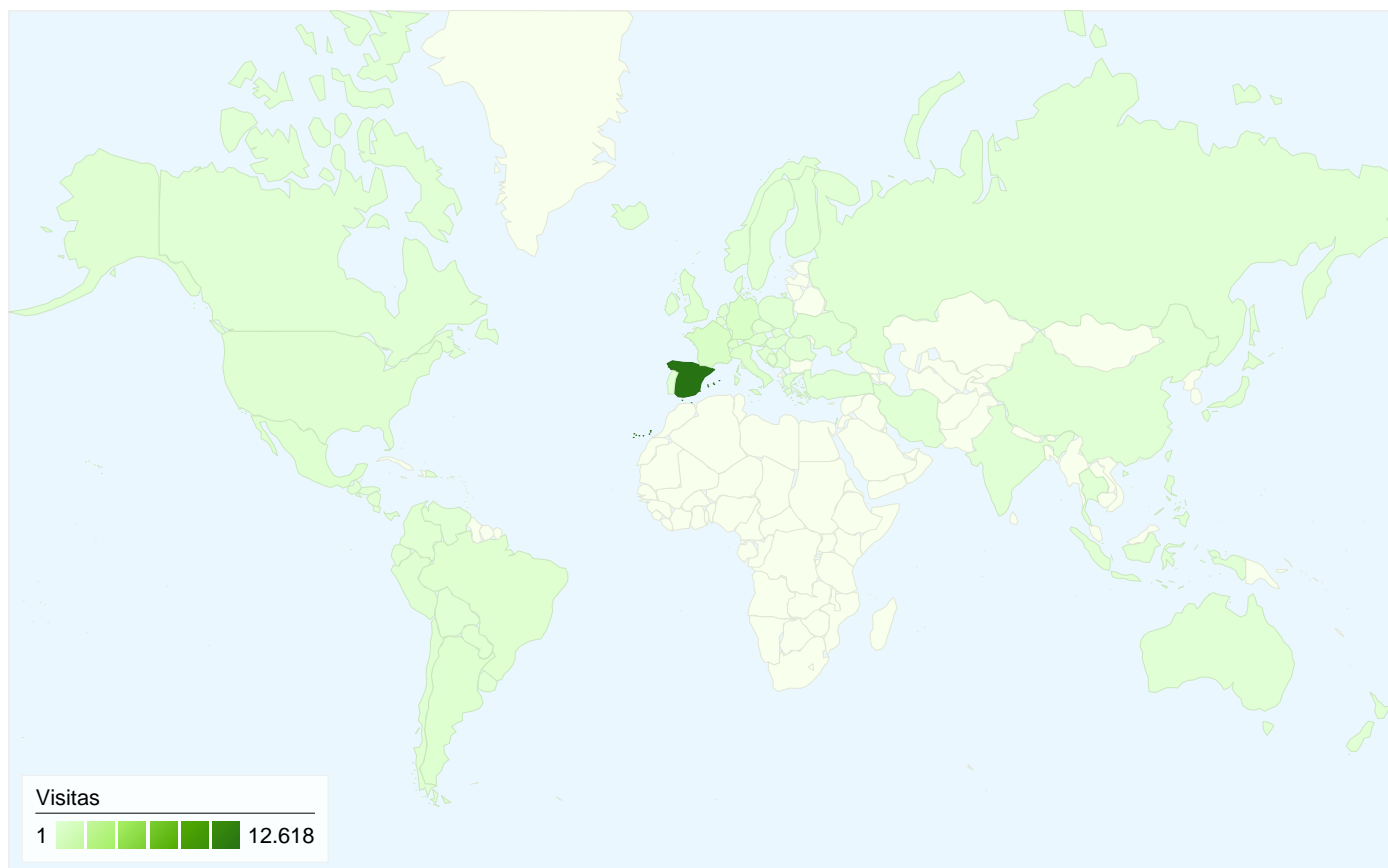

Usuarios
5.267

Gráfico de visitas por ubicación world

Visión general de las fuentes de tráfico

- Sitios web de referencia
8.095,00 (50,80%)
- Tráfico directo
4.515,00 (28,34%)
- Motores de búsqueda
3.315,00 (20,80%)
- Otros
9 (0,06%)

Visión general de las fuentes de tráfico

01/12/2007 - 31/12/2007

En comparación con: Sitio

Todas las fuentes de tráfico han enviado un total de 15.934 visitas.

28,34% Tráfico directo

50,80% Sitios web de referencia

20,80% Motores de búsqueda

- Sitios web de referencia
8.095,00 (50,80%)
- Tráfico directo
4.515,00 (28,34%)
- Motores de búsqueda
3.315,00 (20,80%)
- Otros
9 (0,06%)

Fuentes de tráfico principales

Fuentes	Visitas	Porcentaje de visitas
(direct) ((none))	4.515	28,34%
lacoctelera.com (referral)	3.718	23,33%
google (organic)	3.238	20,32%
p200server.us.es (referral)	2.127	13,35%
mundomikeoldfield.com	347	2,18%

Gráfico de visitas por ubicación

En comparación con: Sitio

Las 15.934 visitas provinieron de 63 países/territorios.

Uso del sitio

País/territorio	Visitas	Páginas/visita	Promedio de tiempo en el sitio	Porcentaje de visitas nuevas	Porcentaje de rebote
Spain	12.618	1,92	00:02:33	26,78%	64,78%
France	556	1,82	00:01:52	17,09%	74,10%
Germany	501	1,72	00:01:26	40,72%	68,66%
Italy	257	1,60	00:00:56	35,80%	74,32%
Switzerland	247	1,47	00:01:08	4,05%	73,28%
Mexico	212	1,36	00:01:09	77,83%	78,77%
United Kingdom	202	1,52	00:01:37	22,28%	70,79%
Argentina	153	1,69	00:01:56	90,20%	69,93%
Brazil	132	2,97	00:06:38	10,61%	36,36%
Austria	99	1,07	00:00:31	7,07%	93,94%